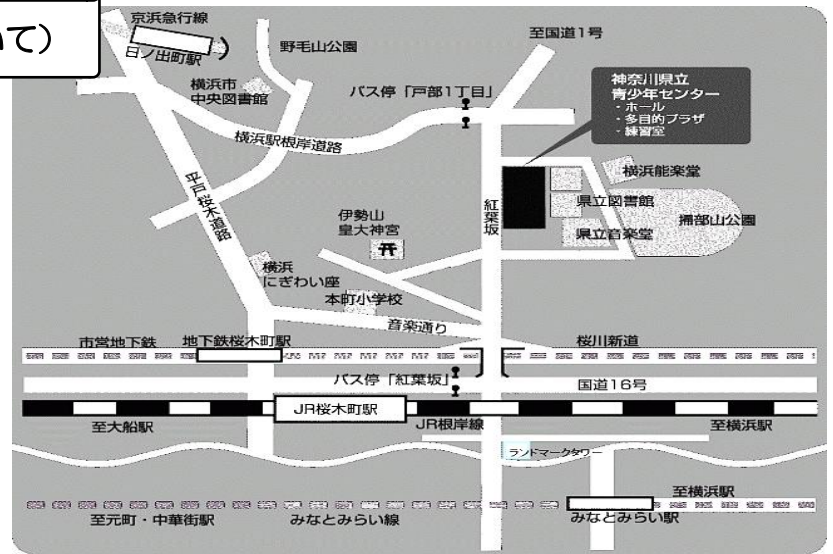

- 神奈川県教育委員会 ○横浜市教育委員会 ○川崎市教育委員会
- 神奈川県立総合教育センター ○神奈川県立足柄ふれあいの村
- かながわ子ども・若者総合相談センター（神奈川県立青少年センター内）

※当日、相談窓口を開設する団体名については、後日、県教育委員会ホームページにて掲載します。
（掲載は5月上旬を予定）

会場アクセス（県立青少年センターについて）

■電車を利用して

- ・JR根岸線、横浜市営地下鉄線で「桜木町駅」下車、徒歩10分
- ・京浜急行線で「日ノ出町駅」下車、徒歩13分
- ・みなとみらい線で「みなとみらい駅」下車、徒歩20分

■バスを利用して（横浜駅東口から）

- ・横浜市営バスで「紅葉坂」下車、徒歩4分
- ・横浜市営バスで「戸部1丁目」下車、徒歩2分

今年度の相談会開催予定

☆不登校相談会（13:00～16:30）

開催日		会場
第1回	6月10日(土)	県立青少年センター（横浜）
第2回	2月 3日(土)	県立総合教育センター（湘南）

☆不登校相談会・進路情報説明会（13:00～16:30）

開催日		会場
	9月 2日(土)	県立青少年センター（横浜地区）
	9月10日(日)	相模原教育会館（相模原地区）
	9月16日(土)	川崎市総合教育センター（川崎地区）
	9月30日(土)	横須賀市立総合福祉会館（横須賀・三浦地区）
	10月 7日(土)	あつぎ市民交流プラザ アミューあつぎ（県央地区）
	10月14日(土)	県小田原合同庁舎（県西地区）
	10月21日(土)	平塚市教育会館（中・湘南地区）