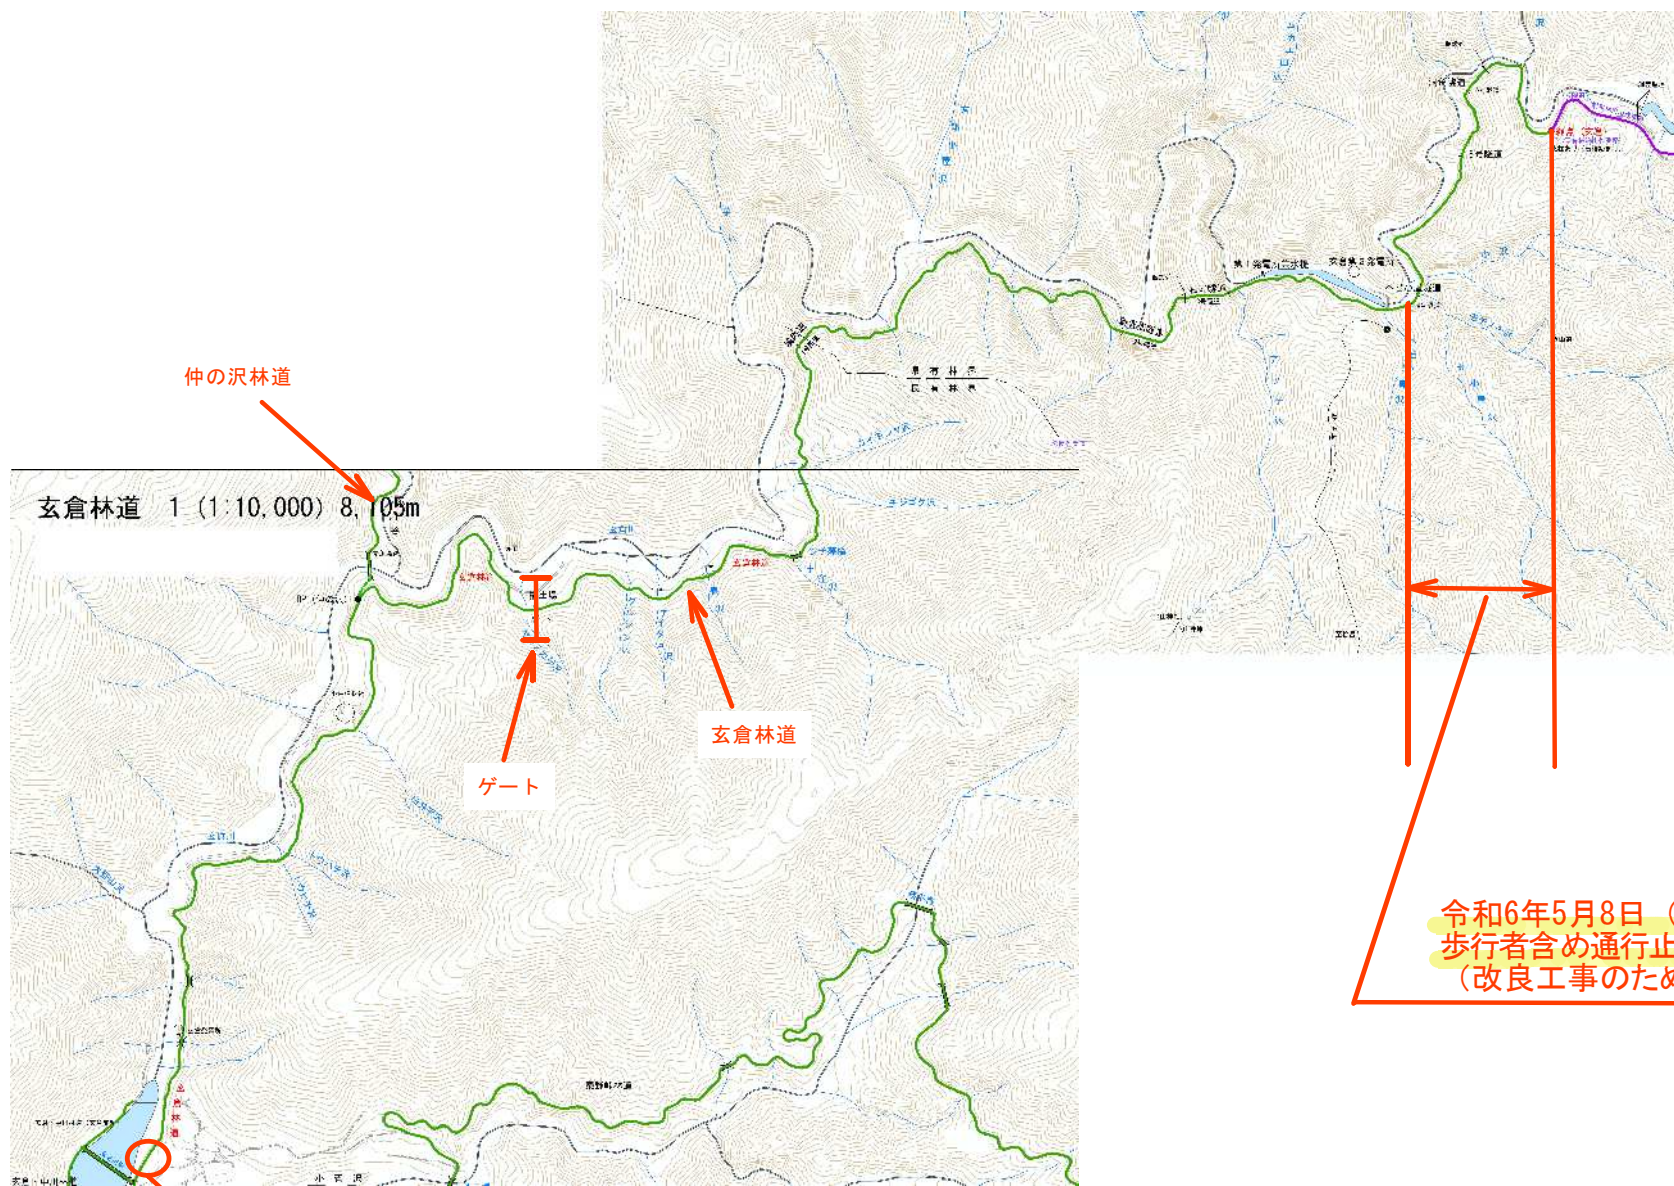

林道は常時、車両（二輪車、自転車を含む）の通行を禁止しています。（関係車両を除く）

令和6年5月8日（水）～当面
歩行者含め通行止め区間
（改良工事のため）

チェーンゲート（安全管理のため、令和6年4月26日（金）午後に閉鎖予定。）

2024年4月17日時点