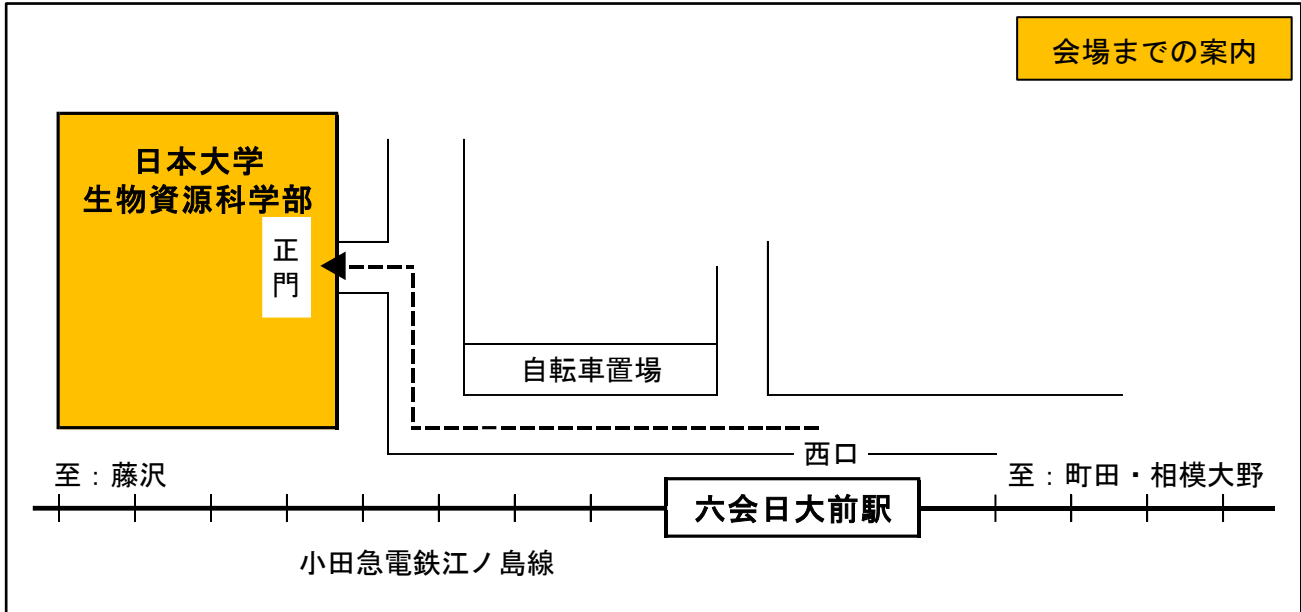

【会場案内図】

<第1次選考会場>

日本大学生物資源科学部 本館 藤沢市亀井野1866

小田急電鉄江ノ島線「六会日大前駅」下車徒歩5分

(六会日大前駅には、快速急行・急行は停車しません。)

(注1) 選考会場へのお問合せは、ご遠慮ください。

(注2) 選考会場に駐車場はありません。

(注3) 選考終了後、最寄り駅周辺は混雑が予想されますので、ご注意ください。

(注4) 当日は他の試験区分が1号館にて試験を実施しておりますが、本選考の会場は本館です。会場を間違えないようにご注意ください。