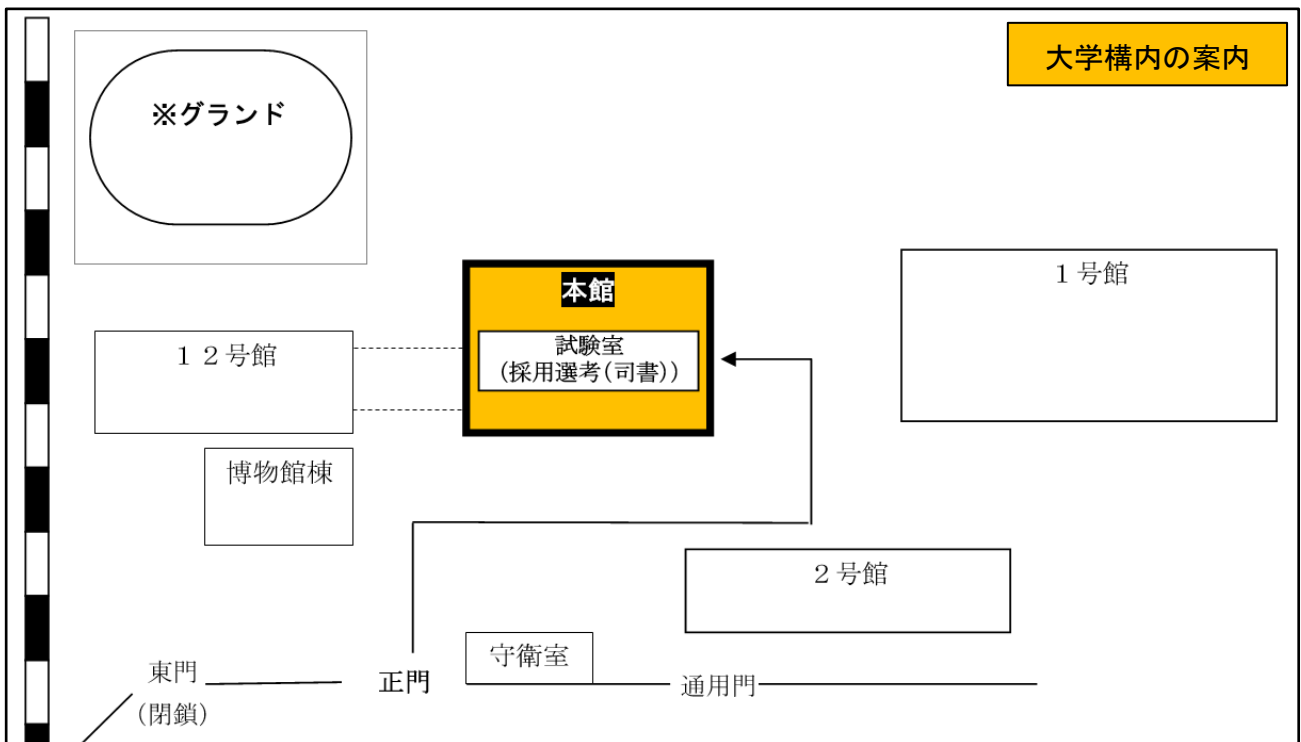

【会場案内図】

<第1次選考会場>

日本大学生物資源科学部 本館 藤沢市亀井野1866

小田急電鉄江ノ島線「六会日大前駅」下車徒歩5分

(六会日大前駅には、快速急行・急行は停車しません。)

(注1) 選考会場へのお問合せは、ご遠慮ください。

(注2) 選考会場に駐車場はありません。

(注3) 選考終了後、最寄り駅周辺は混雑が予想されますので、ご注意ください。

(注4) 当日は他の試験区分が1号館にて試験を実施しておりますが、本選考の会場は本館です。会場を間違えないようにご注意ください。