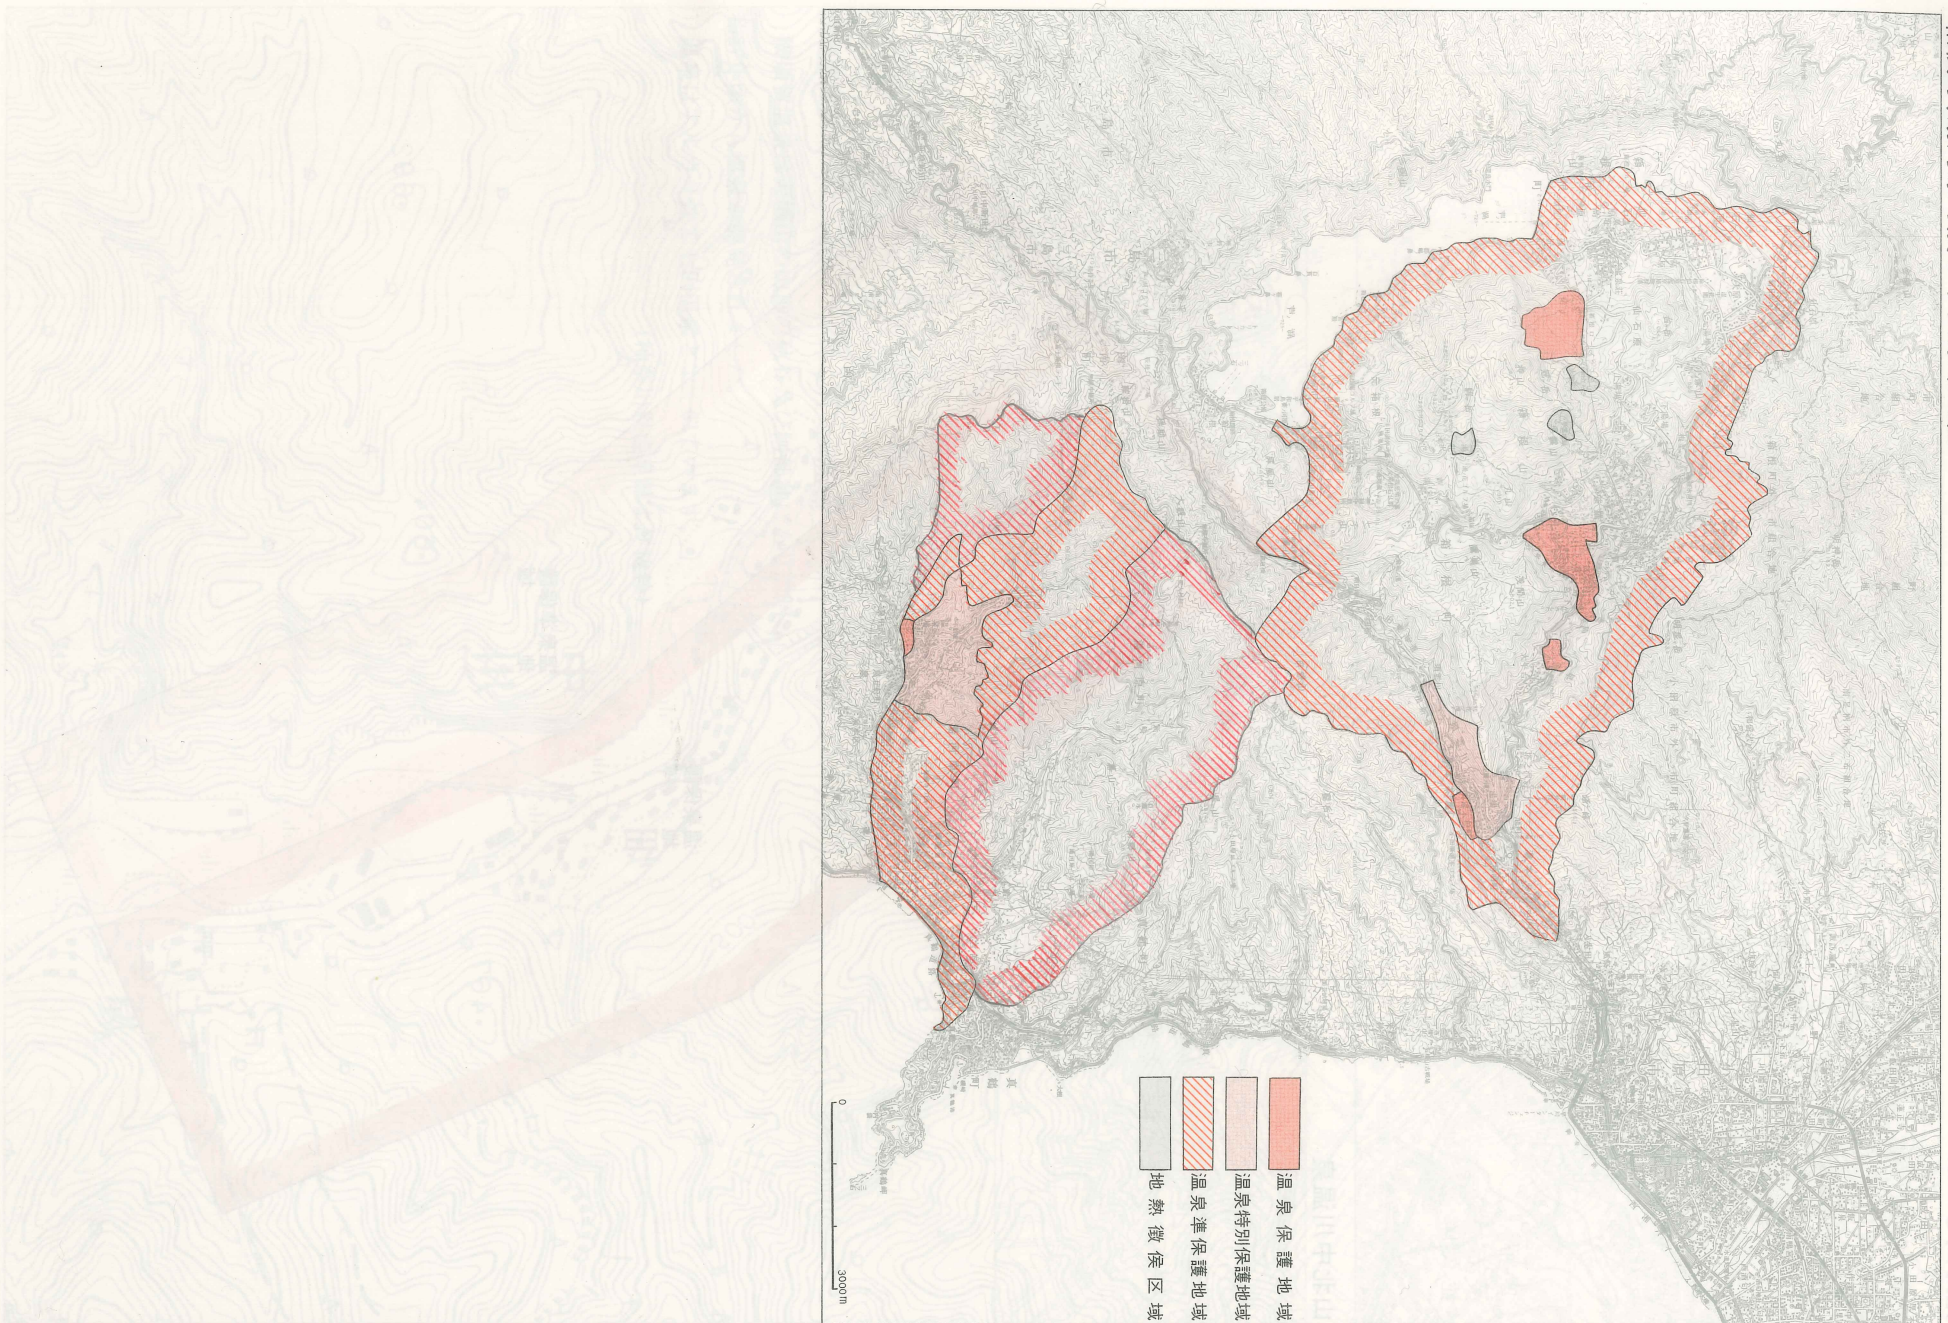

別表

温泉特別保護地域等の範囲

区 分	字 名
<p>1 温泉特別保護地域</p> <p>(1) 箱根町のうち右表の区域</p> <p>(2) 湯河原町のうち右表の区域</p>	<p>湯本、湯本茶屋、塔之沢、須雲川の一部</p> <p>宮上の一部</p>
<p>2 温泉保護地域</p> <p>(1) 箱根町のうち右表の区域</p> <p>(2) 湯河原町のうち右表の区域</p> <p>(3) 山北町のうち右表の区域</p>	<p>湯本、湯本茶屋、大平台、宮ノ下、底倉、小涌谷、二ノ平、元箱根の一部</p> <p>宮上の一部</p> <p>中川の一部</p>
<p>3 温泉準保護地域</p> <p>(1) 箱根町のうち右表の区域</p> <p>(2) 湯河原町のうち右表の区域</p> <p>(3) 山北町のうち右表の区域</p> <p>(4) 小田原市のうち右表の区域</p> <p>(5) 秦野市のうち右表の区域</p>	<p>温泉特別保護地域、温泉保護地域を除いた地域の一部</p> <p>温泉特別保護地域、温泉保護地域を除いた地域</p> <p>温泉保護地域を除いた中川の一部</p> <p>久野の一部</p> <p>鶴巻の一部</p>

備考

別表に定める地域の詳細は、別図のとおり

箱根町、湯河原町及び小田原市地区

秦野鶴卷温泉

山北中川温泉