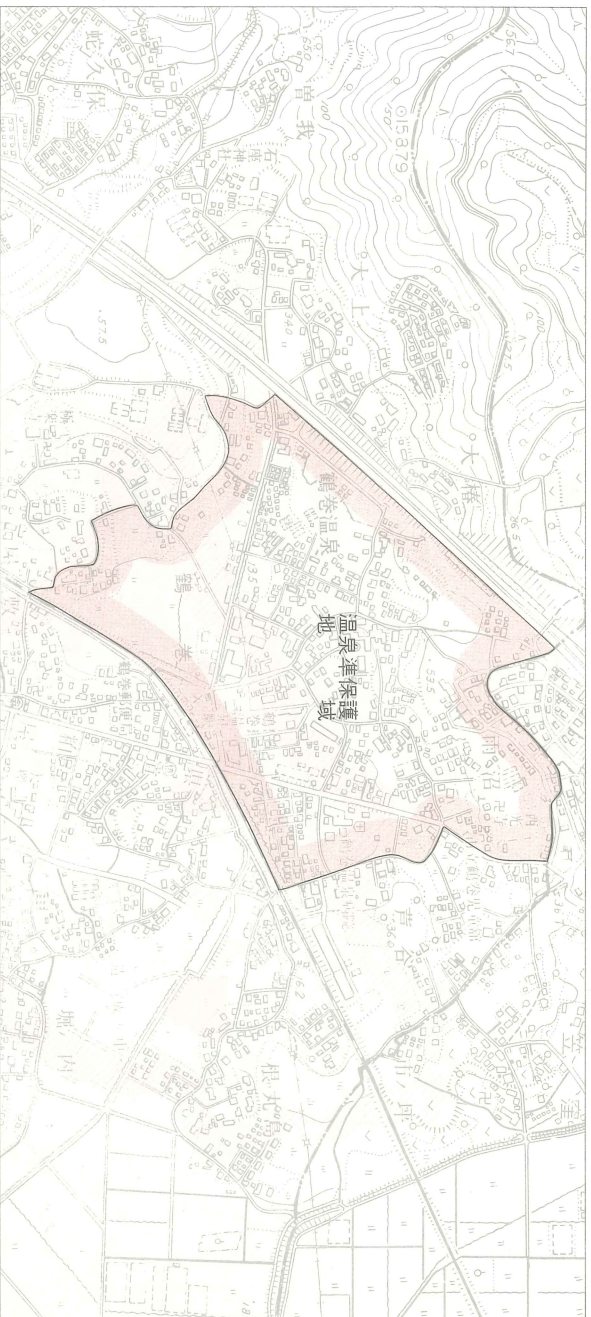

別表

温泉特別保護地域等の範囲

区 分	字 名
<p>1 温泉特別保護地域</p> <p>(1) 箱根町のうち右表の区域</p> <p>(2) 湯河原町のうち右表の区域</p>	<p>湯本、湯本茶屋、塔之沢、須雲川の一部</p> <p>宮上の一部</p>
<p>2 温泉保護地域</p> <p>(1) 箱根町のうち右表の区域</p> <p>(2) 湯河原町のうち右表の区域</p> <p>(3) 山北町のうち右表の区域</p>	<p>湯本、湯本茶屋、大平台、宮ノ下、底倉、小涌谷、二ノ平、元箱根の一部</p> <p>宮上の一部</p> <p>中川の一部</p>
<p>3 温泉準保護地域</p> <p>(1) 箱根町のうち右表の区域</p> <p>(2) 湯河原町のうち右表の区域</p> <p>(3) 山北町のうち右表の区域</p> <p>(4) 小田原市のうち右表の区域</p> <p>(5) 秦野市のうち右表の区域</p>	<p>温泉特別保護地域、温泉保護地域を除いた地域の一部</p> <p>温泉特別保護地域、温泉保護地域を除いた地域</p> <p>温泉保護地域を除いた中川の一部</p> <p>久野の一部</p> <p>鶴巻の一部</p>

備考

別表に定める地域の詳細は、別図のとおり

箱根町、湯河原町及び小田原市地区

秦野鶴卷温泉

山北中川温泉