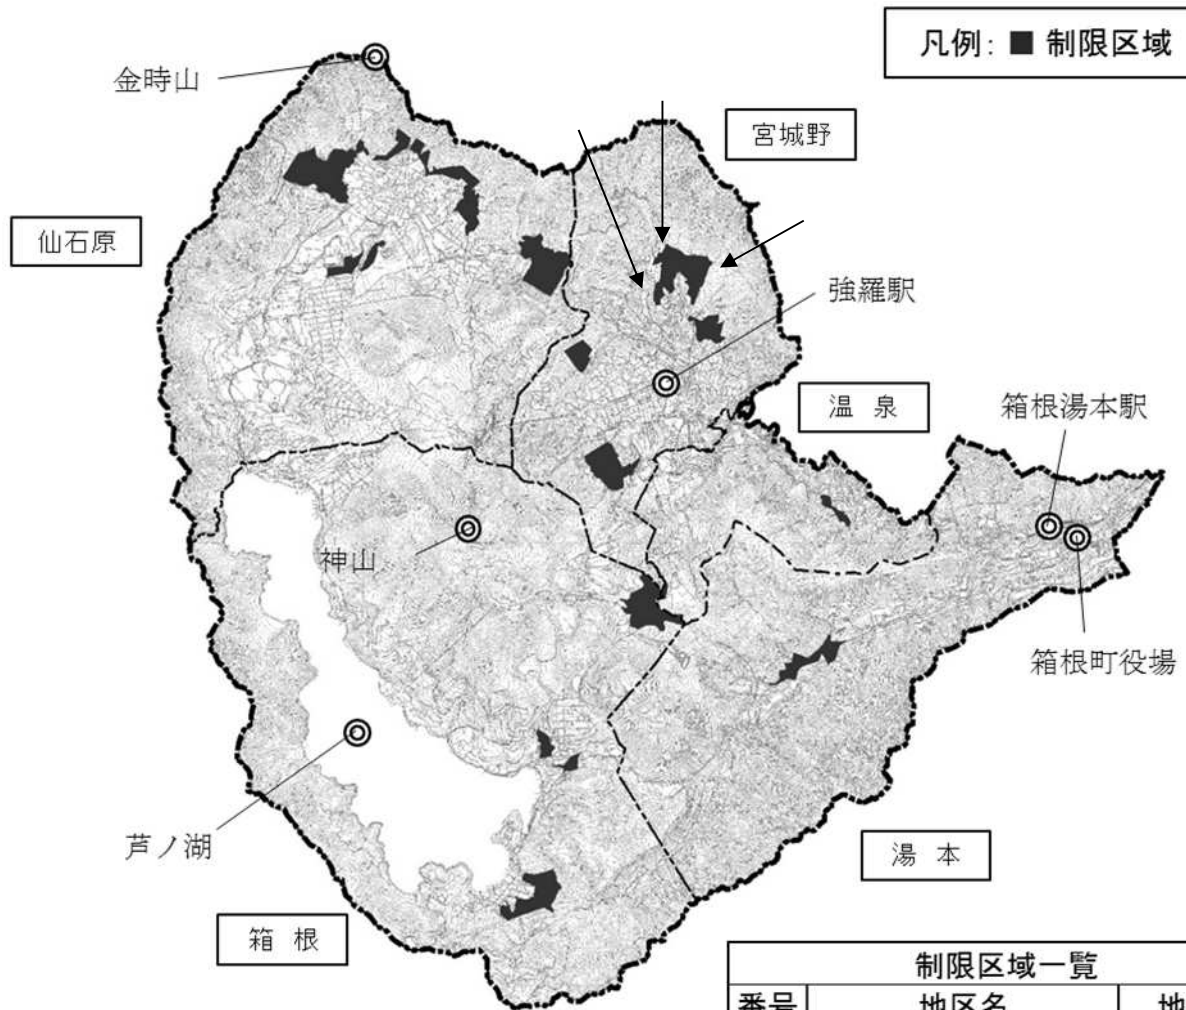

【参考】箱根町地図

制限区域一覧			
番号	地区名	地域名	
①	畑宿発電所	湯本	
②	大平台横	温泉	
③	湯の花分譲地	宮城野	
④	台		
⑤	サニーパーク 2		
⑥	サニーパーク 3		
⑦	サニーパーク 4		
⑧	紅葉ヶ丘分譲地		
⑨	南長尾		
⑩	中丸		仙石原
⑪	卯の花		
⑫	大井平		
⑬	大原 1		
⑭	大原 3	箱根	
⑮	大芝下		
⑯	ドンキン 2		
⑰	沢入		
⑱	芦之湯分譲地		