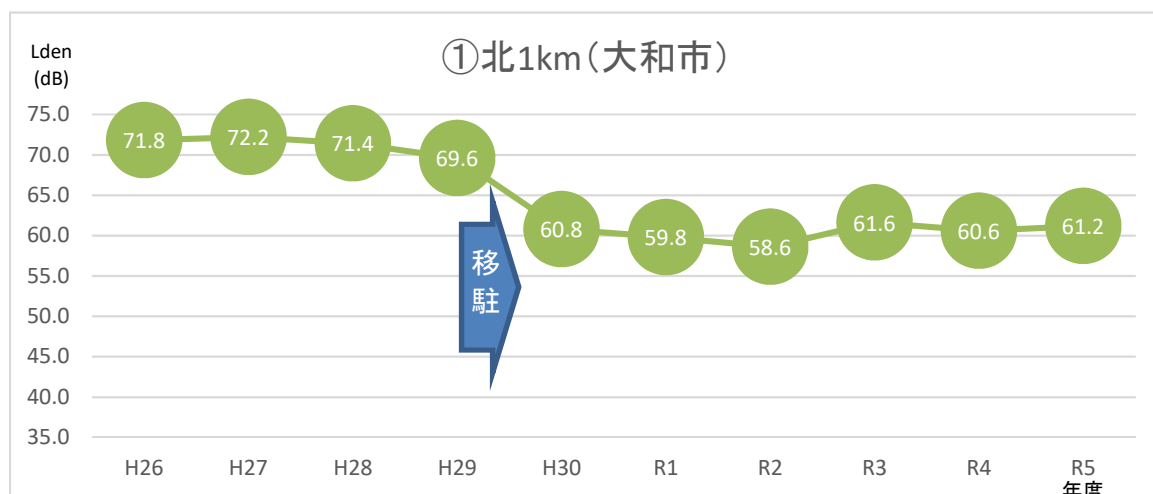

空母艦載機移駐前後のLdenの推移

(県内11か所)

※令和5年度は4月から9月までの半年平均

※令和5年度は4月から9月までの半年平均

※令和5年度は4月から9月までの半年平均

※令和5年度は4月から9月までの半年平均

※令和5年度は4月から9月までの半年平均

※令和5年度は4月から9月までの半年平均

※令和5年度は4月から9月までの半年平均

※令和5年度は4月から9月までの半年平均

※令和5年度は4月から9月までの半年平均

※令和5年度は4月から9月までの半年平均

※令和5年度は4月から9月までの半年平均