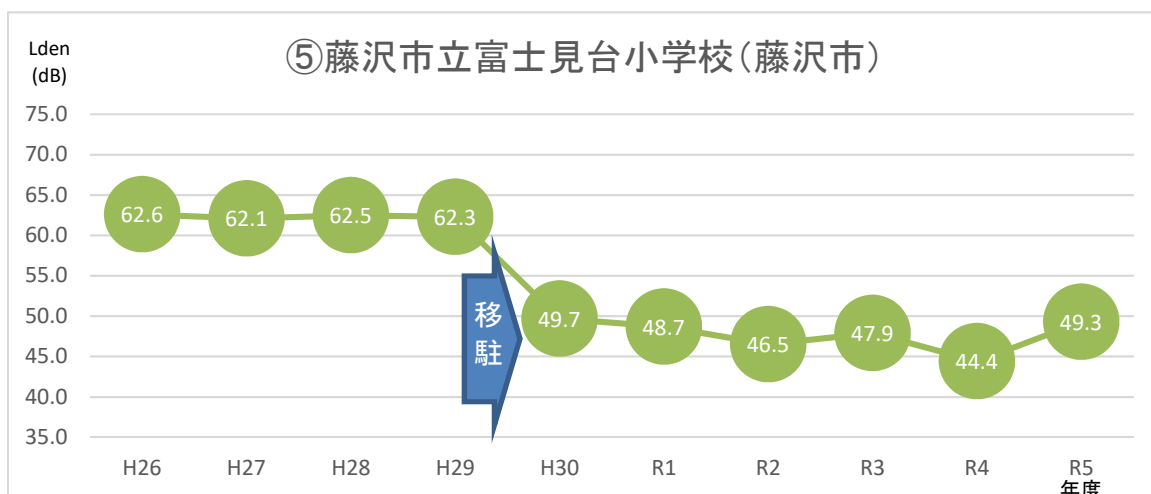

空母艦載機移駐前後のLdenの推移

(県内11か所)

※令和5年度は4月から9月までの半年平均

※令和5年度は4月から9月までの半年平均

※令和5年度は4月から9月までの半年平均

※令和5年度は4月から9月までの半年平均

※令和5年度は4月から9月までの半年平均

※令和5年度は4月から9月までの半年平均

※令和5年度は4月から9月までの半年平均

※令和5年度は4月から9月までの半年平均

※令和5年度は4月から9月までの半年平均

※令和5年度は4月から9月までの半年平均

※令和5年度は4月から9月までの半年平均