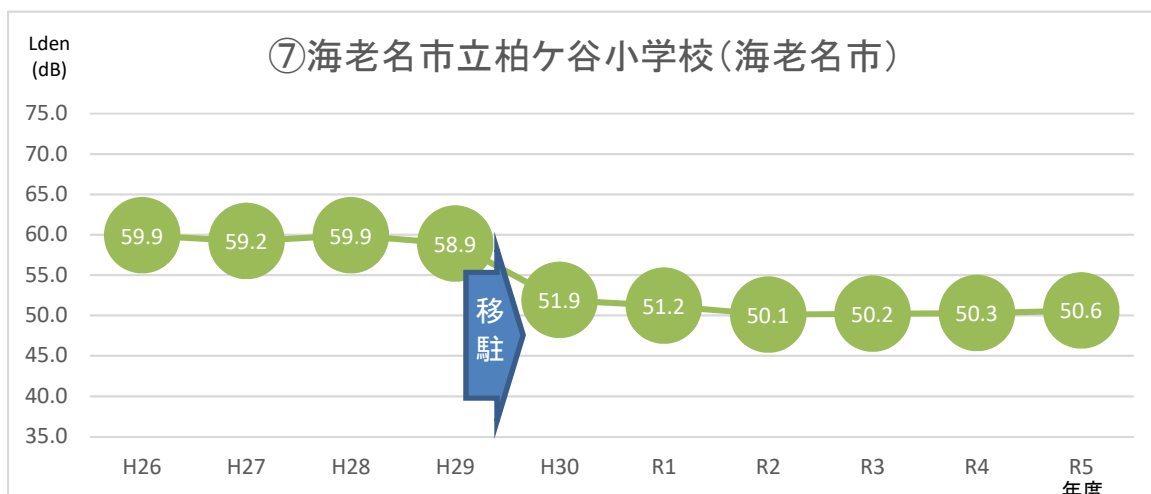

空母艦載機移駐前後のLdenの推移

(県内11か所)

※令和5年度は4月から9月までの半年平均

※令和5年度は4月から9月までの半年平均

※令和5年度は4月から9月までの半年平均

※令和5年度は4月から9月までの半年平均

※令和5年度は4月から9月までの半年平均

※令和5年度は4月から9月までの半年平均

※令和5年度は4月から9月までの半年平均

※令和5年度は4月から9月までの半年平均

※令和5年度は4月から9月までの半年平均

※令和5年度は4月から9月までの半年平均

※令和5年度は4月から9月までの半年平均