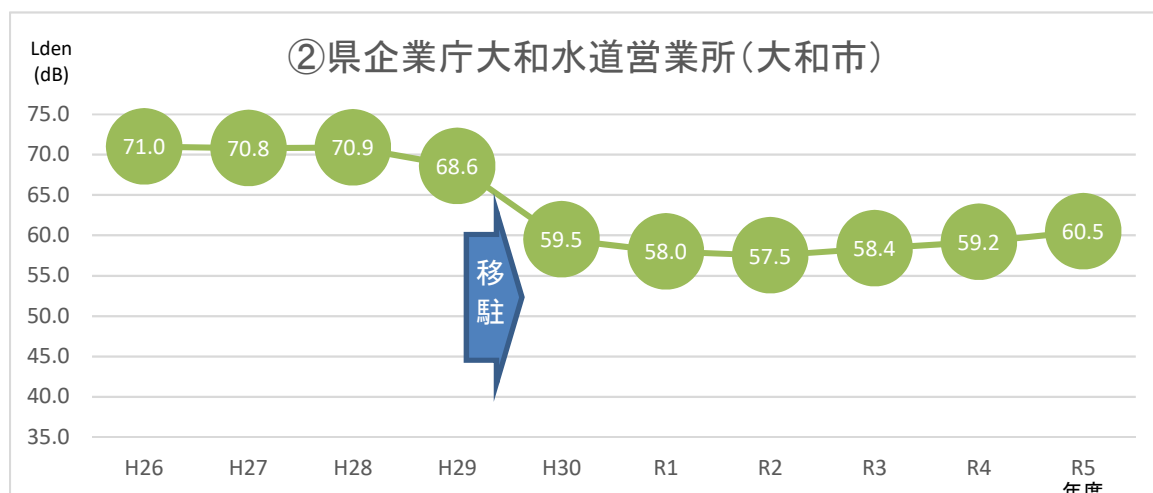

空母艦載機移駐前後のLdenの推移

(県内11か所)

※令和5年度は4月から9月までの半年平均

※令和5年度は4月から9月までの半年平均

※令和5年度は4月から9月までの半年平均

※令和5年度は4月から9月までの半年平均

※令和5年度は4月から9月までの半年平均

※令和5年度は4月から9月までの半年平均

※令和5年度は4月から9月までの半年平均

※令和5年度は4月から9月までの半年平均

※令和5年度は4月から9月までの半年平均

※令和5年度は4月から9月までの半年平均

※令和5年度は4月から9月までの半年平均