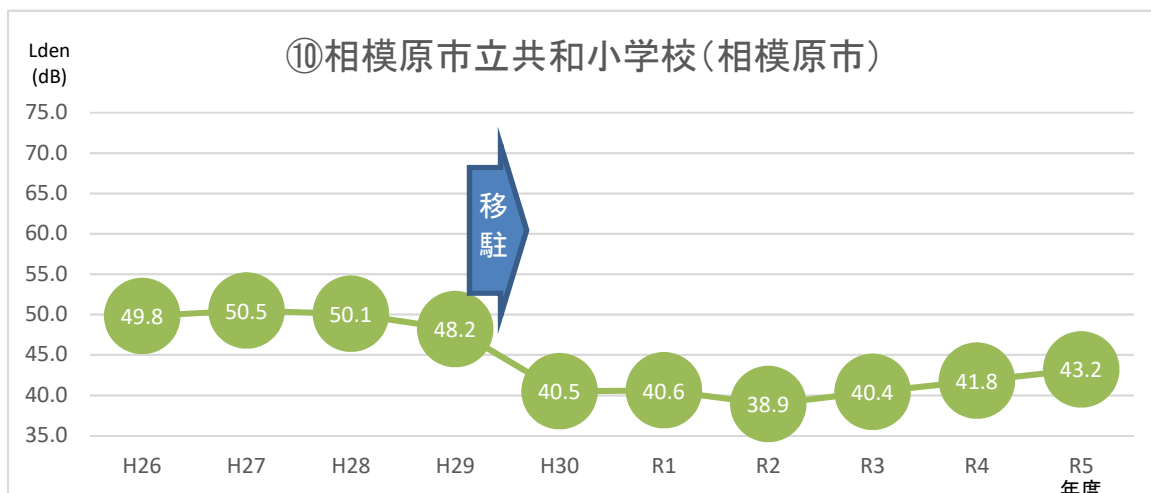

空母艦載機移駐前後のLdenの推移

(県内11か所)

※令和5年度は4月から9月までの半年平均

※令和5年度は4月から9月までの半年平均

※令和5年度は4月から9月までの半年平均

※令和5年度は4月から9月までの半年平均

※令和5年度は4月から9月までの半年平均

※令和5年度は4月から9月までの半年平均

※令和5年度は4月から9月までの半年平均

※令和5年度は4月から9月までの半年平均

※令和5年度は4月から9月までの半年平均

※令和5年度は4月から9月までの半年平均

※令和5年度は4月から9月までの半年平均