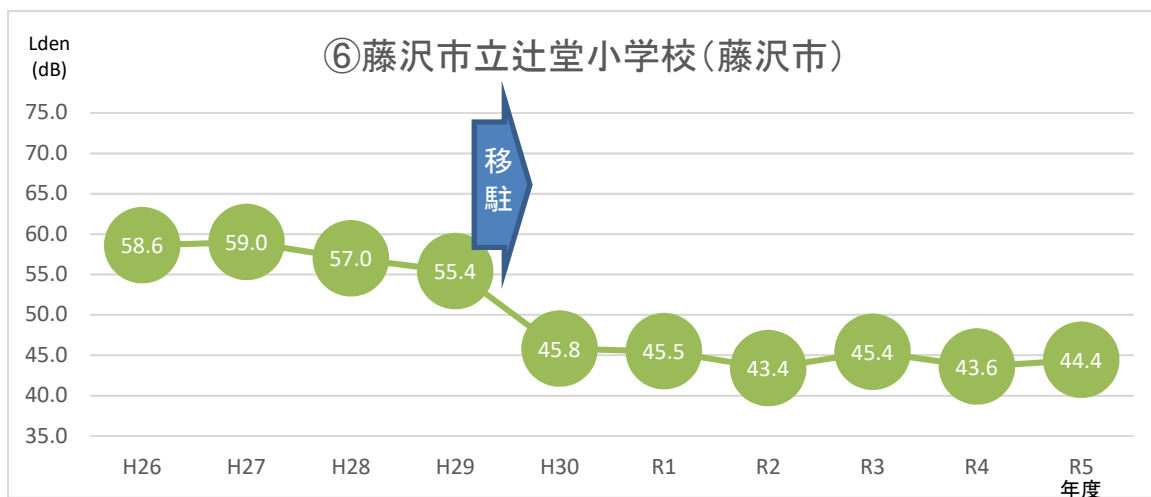

空母艦載機移駐前後のLdenの推移

(県内11か所)

※令和5年度は4月から9月までの半年平均

※令和5年度は4月から9月までの半年平均

※令和5年度は4月から9月までの半年平均

※令和5年度は4月から9月までの半年平均

※令和5年度は4月から9月までの半年平均

※令和5年度は4月から9月までの半年平均

※令和5年度は4月から9月までの半年平均

※令和5年度は4月から9月までの半年平均

※令和5年度は4月から9月までの半年平均

※令和5年度は4月から9月までの半年平均

※令和5年度は4月から9月までの半年平均