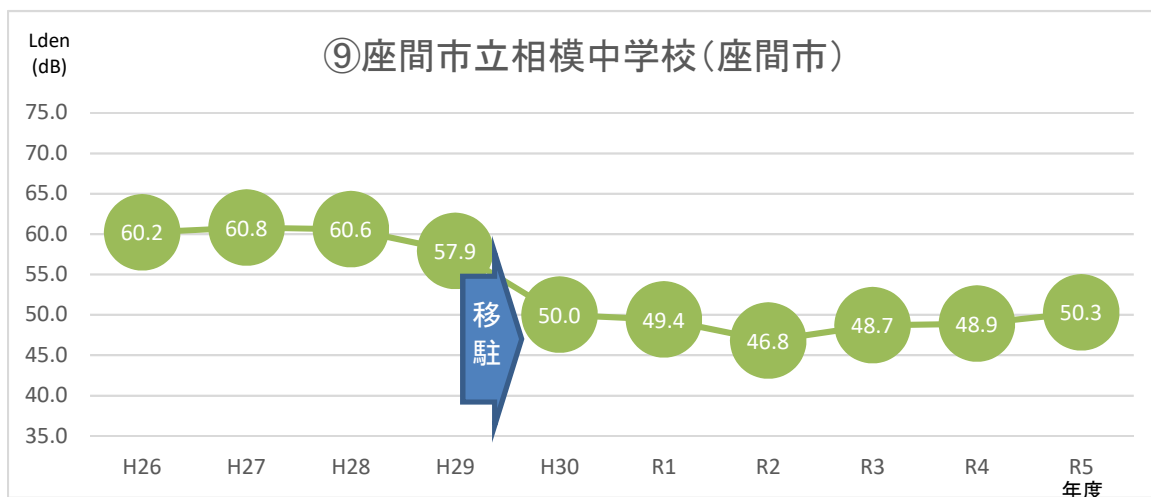

空母艦載機移駐前後のLdenの推移

(県内11か所)

※令和5年度は4月から9月までの半年平均

※令和5年度は4月から9月までの半年平均

※令和5年度は4月から9月までの半年平均

※令和5年度は4月から9月までの半年平均

※令和5年度は4月から9月までの半年平均

※令和5年度は4月から9月までの半年平均

※令和5年度は4月から9月までの半年平均

※令和5年度は4月から9月までの半年平均

※令和5年度は4月から9月までの半年平均

※令和5年度は4月から9月までの半年平均

※令和5年度は4月から9月までの半年平均