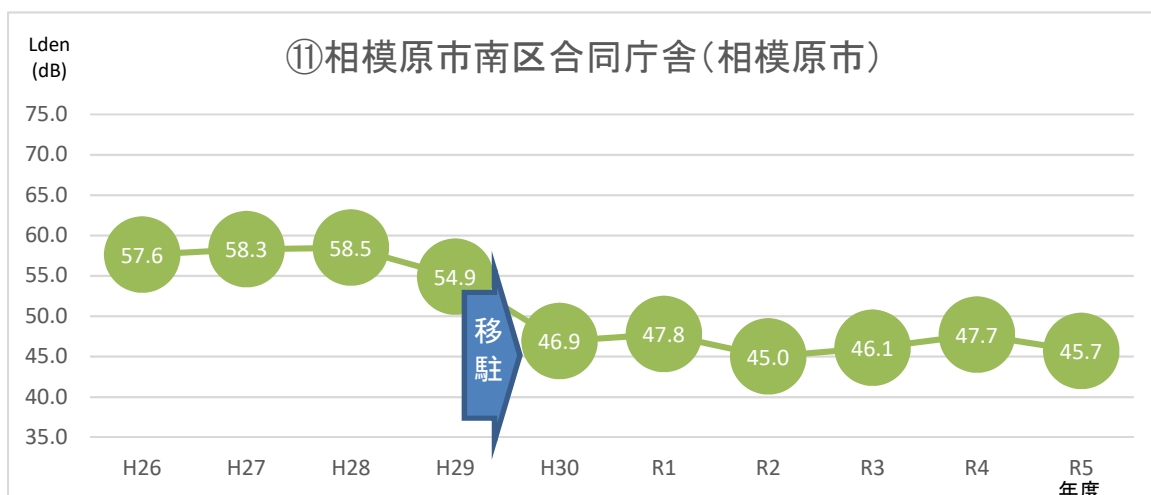

※令和5年度は4月から9月までの半年平均

※令和5年度は4月から9月までの半年平均

※令和5年度は4月から9月までの半年平均

※令和5年度は4月から9月までの半年平均

※令和5年度は4月から9月までの半年平均