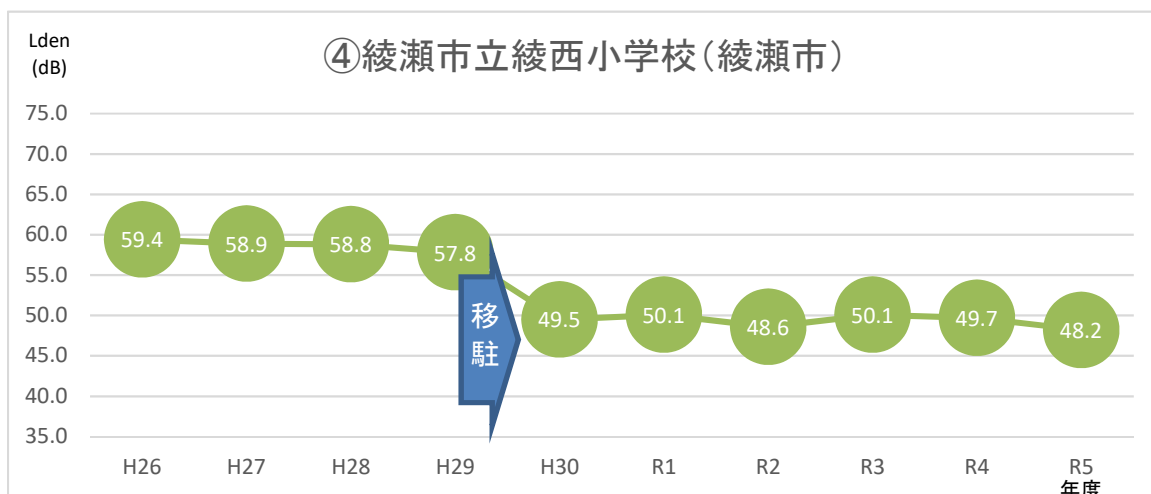

空母艦載機移駐前後のLdenの推移

(県内11か所)

※令和5年度は4月から9月までの半年平均

※令和5年度は4月から9月までの半年平均

※令和5年度は4月から9月までの半年平均

※令和5年度は4月から9月までの半年平均

※令和5年度は4月から9月までの半年平均

※令和5年度は4月から9月までの半年平均

※令和5年度は4月から9月までの半年平均

※令和5年度は4月から9月までの半年平均

※令和5年度は4月から9月までの半年平均

※令和5年度は4月から9月までの半年平均

※令和5年度は4月から9月までの半年平均