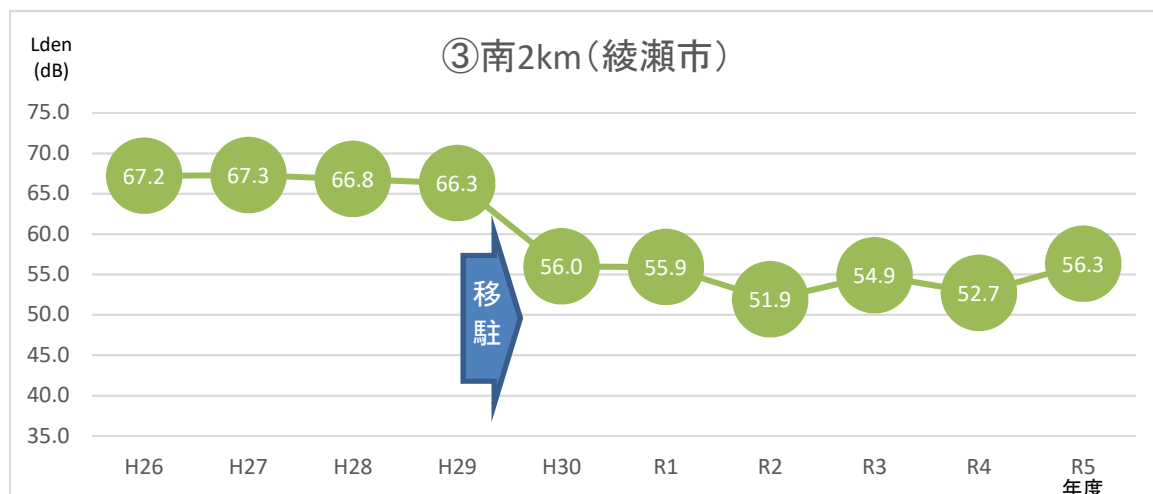

空母艦載機移駐前後のLdenの推移

(県内11か所)

※令和5年度は4月から9月までの半年平均

※令和5年度は4月から9月までの半年平均

※令和5年度は4月から9月までの半年平均

※令和5年度は4月から9月までの半年平均

※令和5年度は4月から9月までの半年平均

※令和5年度は4月から9月までの半年平均

※令和5年度は4月から9月までの半年平均

※令和5年度は4月から9月までの半年平均

※令和5年度は4月から9月までの半年平均

※令和5年度は4月から9月までの半年平均

※令和5年度は4月から9月までの半年平均