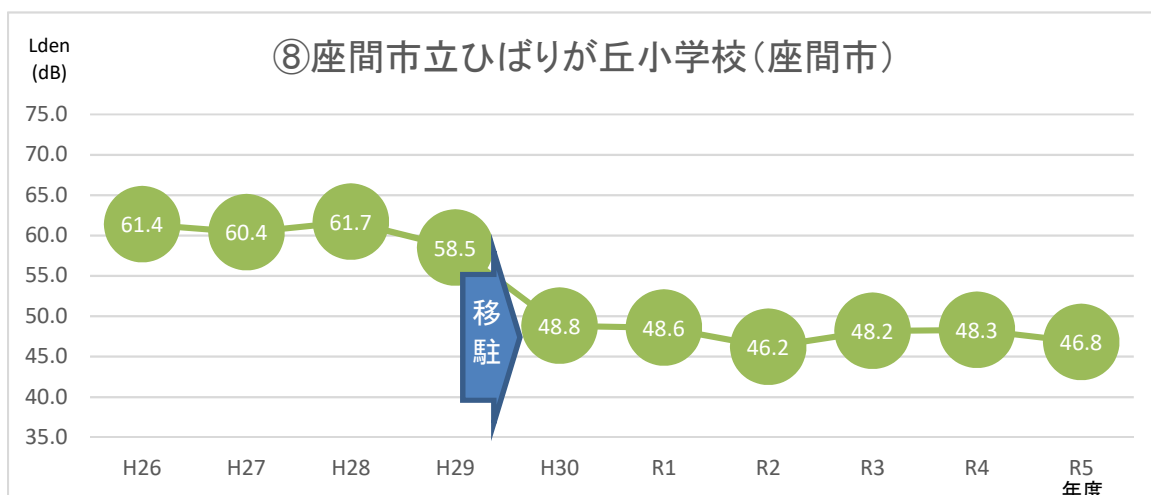

空母艦載機移駐前後のLdenの推移

(県内11か所)

※令和5年度は4月から9月までの半年平均

※令和5年度は4月から9月までの半年平均

※令和5年度は4月から9月までの半年平均

※令和5年度は4月から9月までの半年平均

※令和5年度は4月から9月までの半年平均

※令和5年度は4月から9月までの半年平均

※令和5年度は4月から9月までの半年平均

※令和5年度は4月から9月までの半年平均

※令和5年度は4月から9月までの半年平均

※令和5年度は4月から9月までの半年平均

※令和5年度は4月から9月までの半年平均