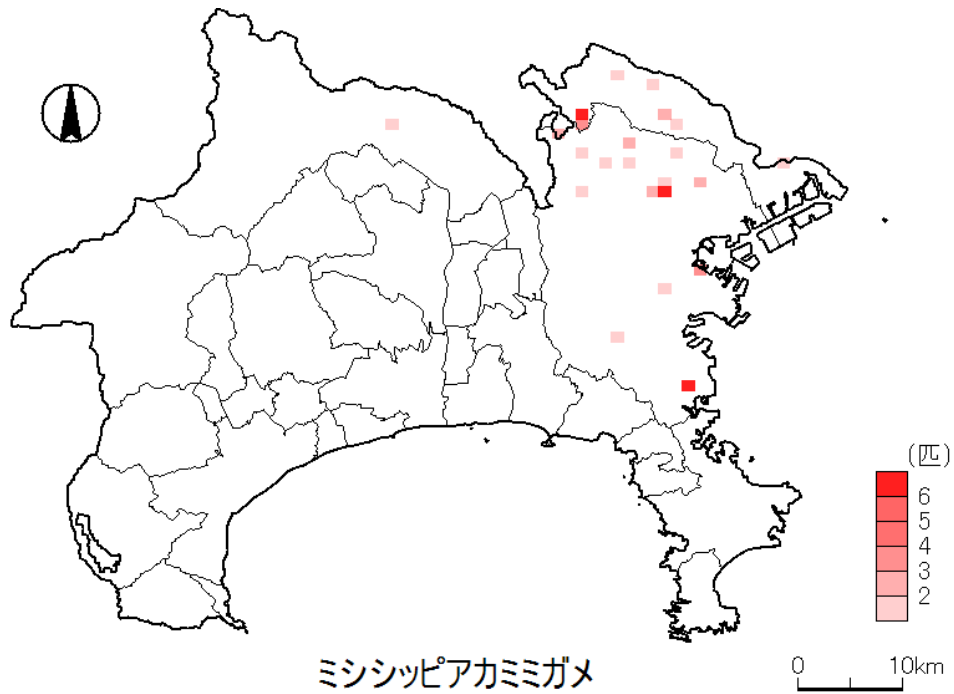

発見報告地点 (令和元年3月1日~令和5年3月31日)

出典：環境省いきものログ かながわ生きもの調査 (外来種)