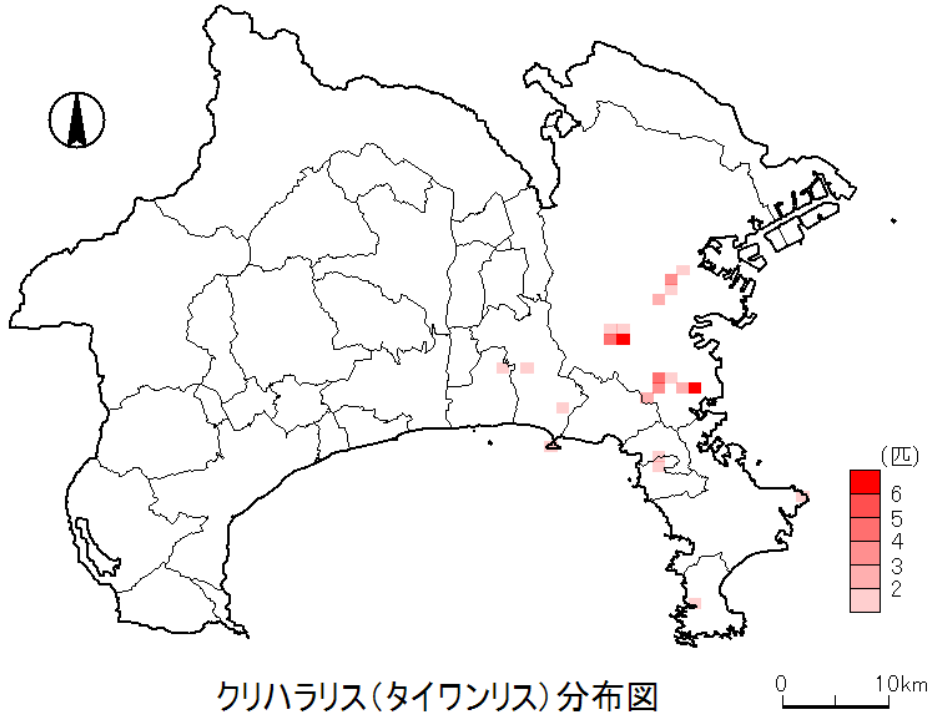

発見報告地点 (令和元年3月1日~令和5年3月31日)

出典：環境省いきものログ かながわ生きもの調査 (外来種)