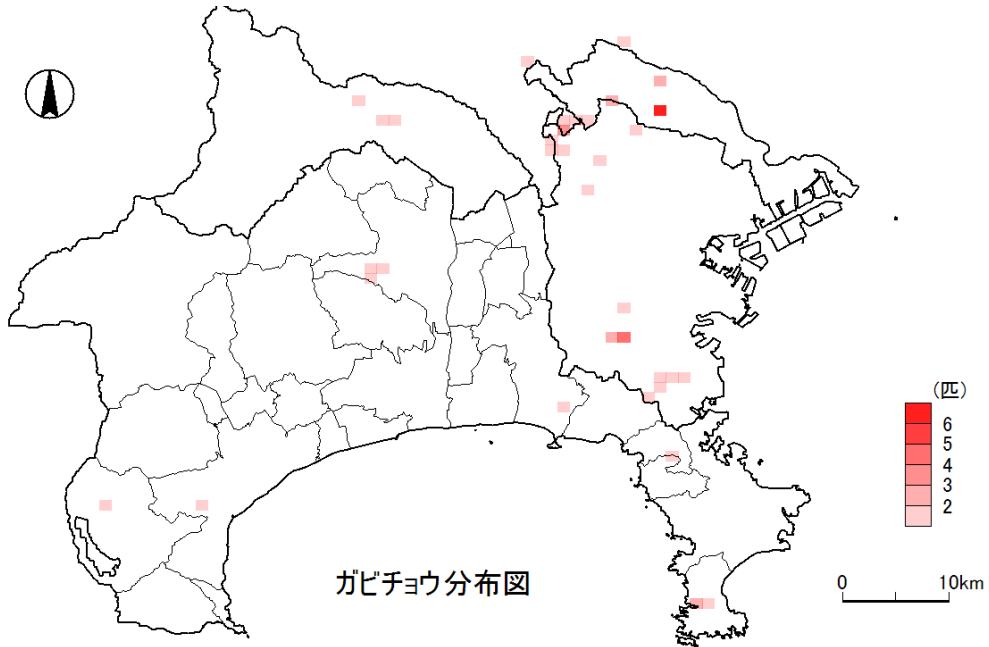

発見報告地点 (令和元年3月1日~令和5年3月31日)

出典：環境省いきものログ かながわ生きもの調査 (外来種)