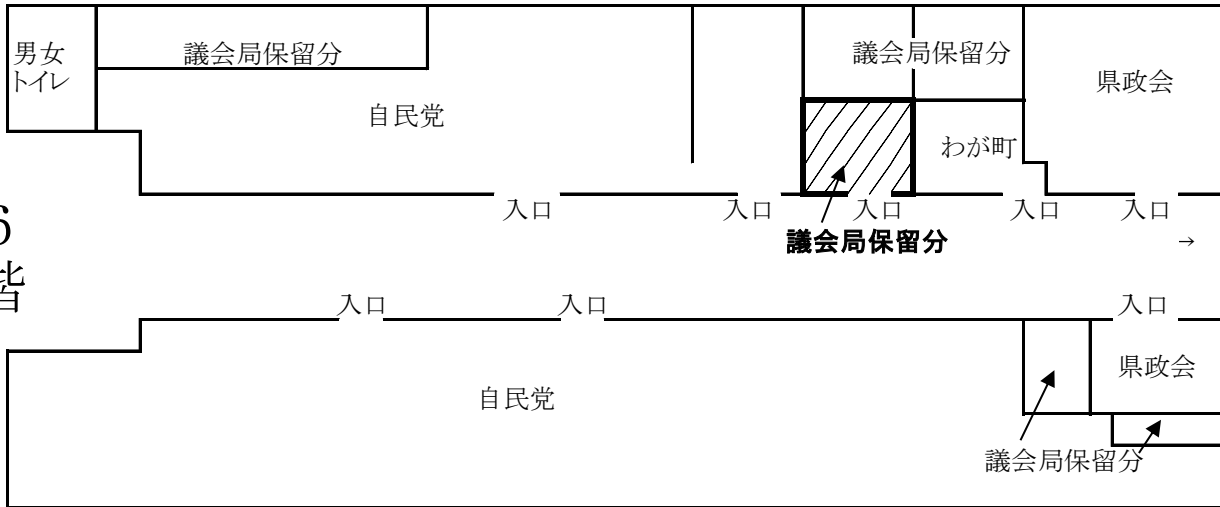

# 議員控室配置図(案)

(海側)

6階

(関内駅側)

(海側)

7階

(関内駅側)

(海側)

9階

(関内駅側)