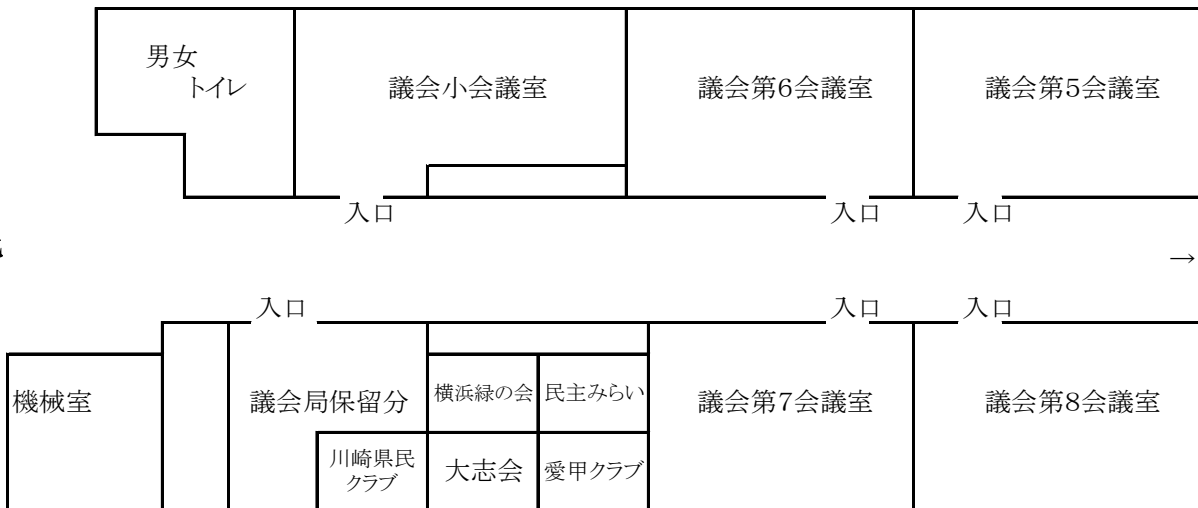

# 議員控室配置図(案)

(海側)

6階

(関内駅側)

(海側)

7階

(関内駅側)

(海側)

9階

(関内駅側)