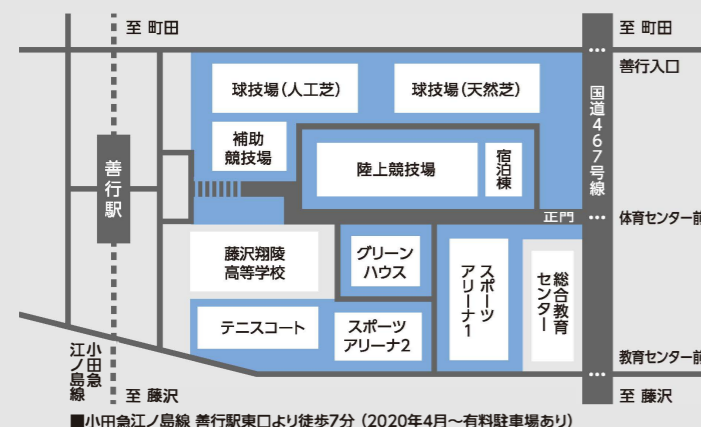

全館バリアフリー対応の宿泊棟。
障がい者対応のユニットバスも完備してより充実。

▲ 宿泊棟※1

▲ 障がい者対応ユニットバス

歴史的建造物のグリーンハウス。
スポーツ後にくつろげるラウンジ。

▲ グリーンハウス※1

▲ ラウンジ※1

※1 画像はイメージです。

■ 周辺案内図 (2020年4月～イメージ)

■3033(サンマルサンサン)運動とは…
1日30分、週3回、3ヶ月間継続して運動やスポーツを行い、運動やスポーツをくらしの一部として習慣化する神奈川県の取り組みです。

■スポーツで未病を改善しよう!
神奈川県キャラクター 未病改善ヒーロー ミビョーマン

2020年4月オープン
Kanagawa pref.
SPORTS
CENTER
神奈川県立スポーツセンター

神奈川県 | 神奈川県立体育センター 〒251-0871 神奈川県藤沢市善行7-1-2 TEL 0466-81-2570(代)
※2020年4月から、名称が「神奈川県立スポーツセンター」に変わります。
※本施設の再整備費の一部には、神奈川県川崎競馬組合事業の収益が充てられています。

県の総合的なスポーツ推進拠点として、
2つのスポーツアリーナをはじめ、陸上競技場、
球技場など、様々なスポーツでご利用いただけます。

① スポーツアリーナ1 ② スポーツアリーナ2

メインフロアでは、バレーボール、バスケットボール、バドミントンなどの室内競技のほか、専用マット等を準備すれば体操等でもご利用いただけます。新設のスポーツアリーナ2には、屋内50mプール、トレーニングルームのほか、ボクシング、フェンシング、ウエイトリフティングの専門競技フロアや障がい者のスポーツに配慮した多目的フロアを備えています。