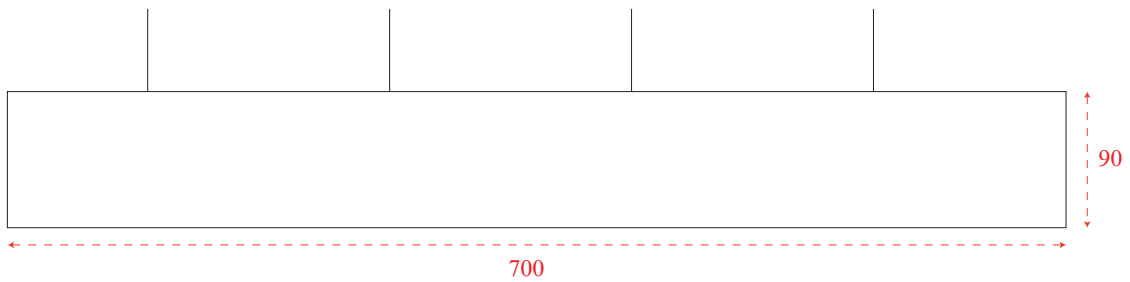

# 看板のサイズ (単位:cm)

[ 紅葉坂ホール入口・ホワイエ用 ]

[ 舞台用吊り看板 ]

[ パーテーション・展示用 ]