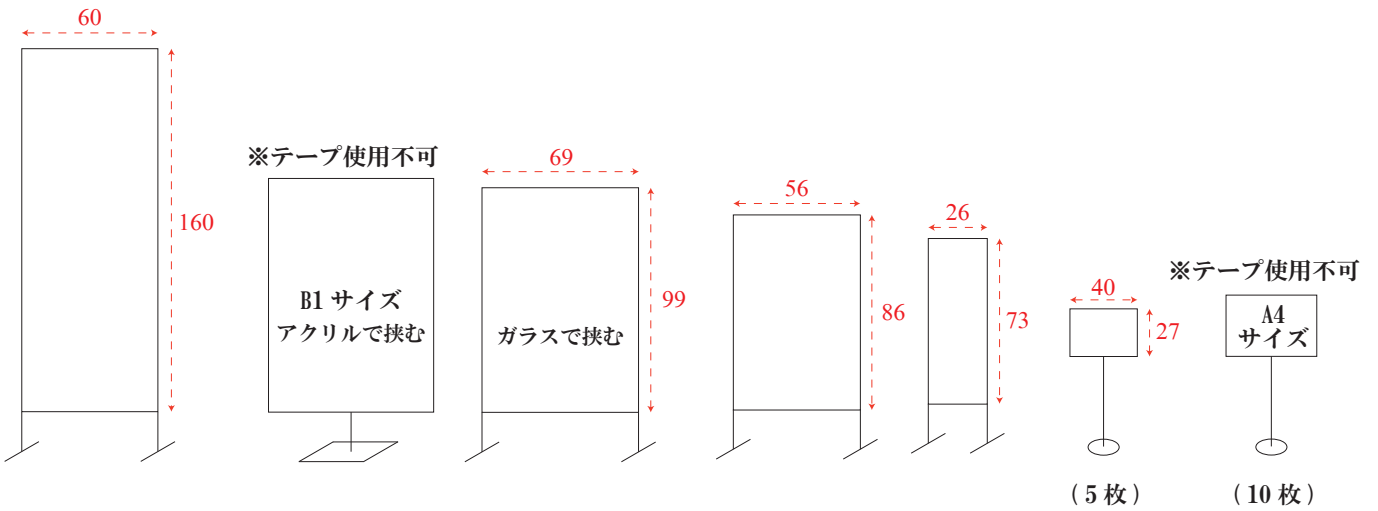

# 看板のサイズ (単位:cm)

[ 紅葉坂ホール入口・ホワイエ用 ]

[ 舞台用吊り看板 ]

[ パーテーション・展示用 ]