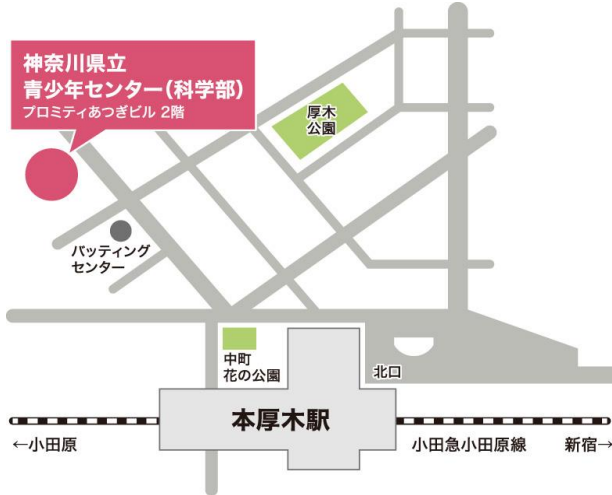

名称	日付 曜日	時間	会場	対象	定員	申込	内容・その他
青少年のための科学の祭典2024神奈川大会	8/11 (日)	10:00 ~ 15:00	青少年センター(横浜 紅葉ヶ丘)	主に小学生以上	なし	不要	科学の不思議や楽しさを実感できるような実験、科学工作等が体験できます。※入場はどなたでも可能です。
青少年のためのロボフェスタ2024	9/22 (日)	10:00 ~ 15:30	青少年センター(横浜 紅葉ヶ丘)	小学生~高校生	なし	不要	ロボット技術や科学技術の楽しさを実感できるような体験・展示等を行います。(兼子どもサイエンスフェスティバル横浜大会) ※入場はどなたでも可能です。
子どもサイエンスフェスティバル相模原大会	11/16 (土)	10:00 ~ 15:00	相模原市立青少年学習センター	主に小学生以上	なし	不要	科学の不思議や楽しさを実感できるような実験、科学工作等が体験できます。※入場はどなたでも可能です。
子どもサイエンスフェスティバル平塚大会	12/21 (土)	10:00 ~ 15:00	平塚市青少年会館	主に小学生以上	なし	不要	科学の不思議や楽しさを実感できるような実験、科学工作等が体験できます。※入場はどなたでも可能です。
子どもサイエンスフェスティバル小田原大会	2/2 (日)	10:00 ~ 15:00	小田原市生涯学習センターけやき	主に小学生以上	なし	不要	科学の不思議や楽しさを実感できるような実験、科学工作等が体験できます。※入場はどなたでも可能です。

アクセス

青少年センター科学部(本厚木)

〒243-0018 厚木市中町4-16-21プロミティあつぎビル2階

■ 小田急線 … 「本厚木駅」から徒歩4分
※駐車場はございません。近隣のコインパーキングをご利用ください。