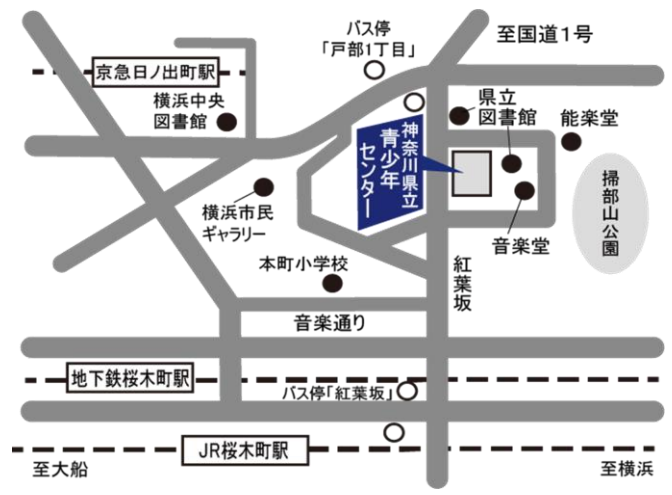

名称	日付 曜日	時間	会場	対象	定員	申込	内容・その他
青少年のための科学の祭典2024神奈川大会	8/11 (日)	10:00 ~ 15:00	青少年センター(横浜 紅葉ヶ丘)	主に小学生以上	なし	不要	科学の不思議や楽しさを実感できるような実験、科学工作等が体験できます。※入場はどなたでも可能です。
青少年のためのロボフェスタ2024	9/22 (日)	10:00 ~ 15:30	青少年センター(横浜 紅葉ヶ丘)	小学生~高校生	なし	不要	ロボット技術や科学技術の楽しさを実感できるような体験・展示等を行います。(兼子どもサイエンスフェスティバル横浜大会) ※入場はどなたでも可能です。
子どもサイエンスフェスティバル相模原大会	11/16 (土)	10:00 ~ 15:00	相模原市立青少年学習センター	主に小学生以上	なし	不要	科学の不思議や楽しさを実感できるような実験、科学工作等が体験できます。※入場はどなたでも可能です。
子どもサイエンスフェスティバル平塚大会	12/21 (土)	10:00 ~ 15:00	平塚市青少年会館	主に小学生以上	なし	不要	科学の不思議や楽しさを実感できるような実験、科学工作等が体験できます。※入場はどなたでも可能です。
子どもサイエンスフェスティバル小田原大会	2/2 (日)	10:00 ~ 15:00	小田原市生涯学習センターけやき	主に小学生以上	なし	不要	科学の不思議や楽しさを実感できるような実験、科学工作等が体験できます。※入場はどなたでも可能です。

アクセス

青少年センター科学部(本厚木)

〒243-0018 厚木市中町4-16-21プロミティあつぎビル2階

■ 小田急線 … 「本厚木駅」から徒歩4分
※駐車場はございません。近隣のコインパーキングをご利用ください。

青少年センター(横浜 紅葉ヶ丘)

〒220-0044 横浜市西区紅葉ヶ丘9-1

■ JR根岸線 … 「桜木町駅」北改札西口から徒歩8分
■ 市営地下鉄 … 「桜木町駅」から徒歩10分
■ 京浜急行線 … 「日ノ出町駅」から徒歩13分
■ みなとみらい線 … 「みなとみらい駅」から徒歩20分

問合せ先

青少年センター科学部(本厚木)

046-222-6370・6371(受付時間 9時~17時 月曜・年末年始を除く)

ホームページ

<https://www.pref.kanagawa.jp/docs/ch3/kagaku/index.html>

県立青少年センター
科学部のホームページ