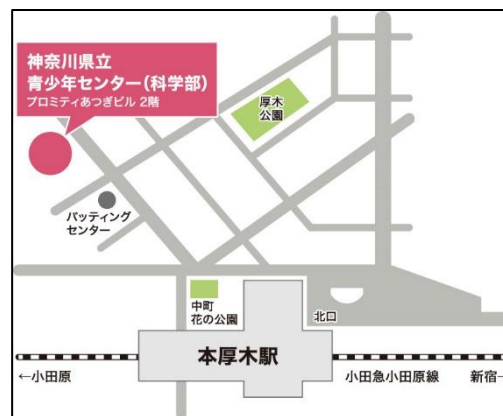

令和6年度

かがく きょうしつ

かながわりレー科学教室

厚木①

参加無料

県内各地で科学教室を開催！

かがくじっけん
科学実験ショー

わたしたちの身の回りにある不思議な現象をお見せします。

かがくこうさく
おたのしみ科学工作

身近な材料を使い、簡単・おもしろ工作を体験します。

■日 時：5月26日(日) 13:30~15:30

■対象・定員：小学生・24名 神奈川県内に在住又は在学の方

■会 場：神奈川県立青少年センター 科学部

■申込方法：インターネットによる申し込み(抽選)

右下の二次元バーコードを読み取り、「かながわりレー科学教室」のページより申し込みください。

■申込期間：4月25日(木)~5月8日(水)

■問合せ先：神奈川県立青少年センター 科学部

<住所>〒243-0018 厚木市中町 4-16-21 プロミティあつぎビル2階

<電話>046(222)6370・6371(月曜休館)

<HP><https://www.pref.kanagawa.jp/docs/ch3/kagaku/index.html>

■神奈川県立青少年センター科学部
厚木市中町 4-16-21 プロミティあつぎビル 2階
小田急小田原線 本厚木駅から徒歩4分