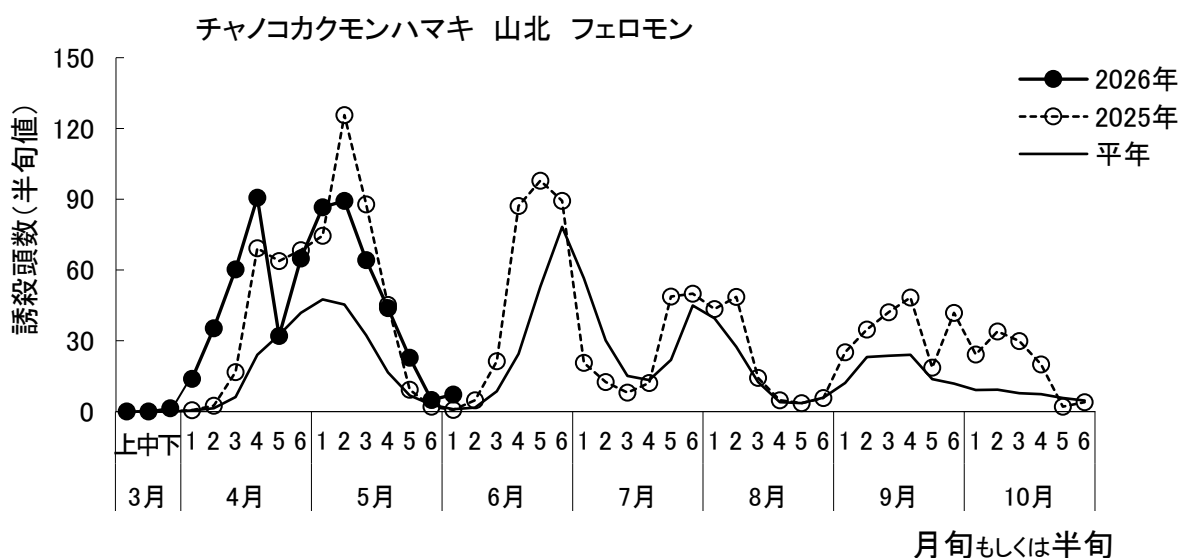

チャ害虫のフェロモントラップ調査結果（山北町谷峨, 2026年）

* 2020年から3月の調査を開始。3月は旬別、4～10月は半旬で表記。