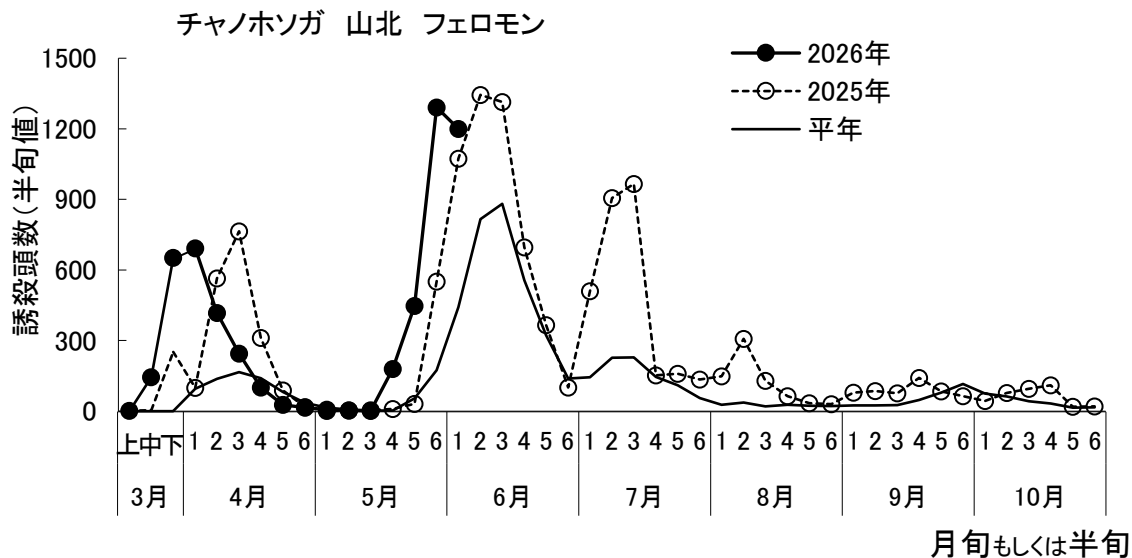

チャ害虫のフェロモントラップ調査結果（山北町谷峨, 2026年）

* 2020年から3月の調査を開始。3月は旬別、4～10月は半旬で表記。