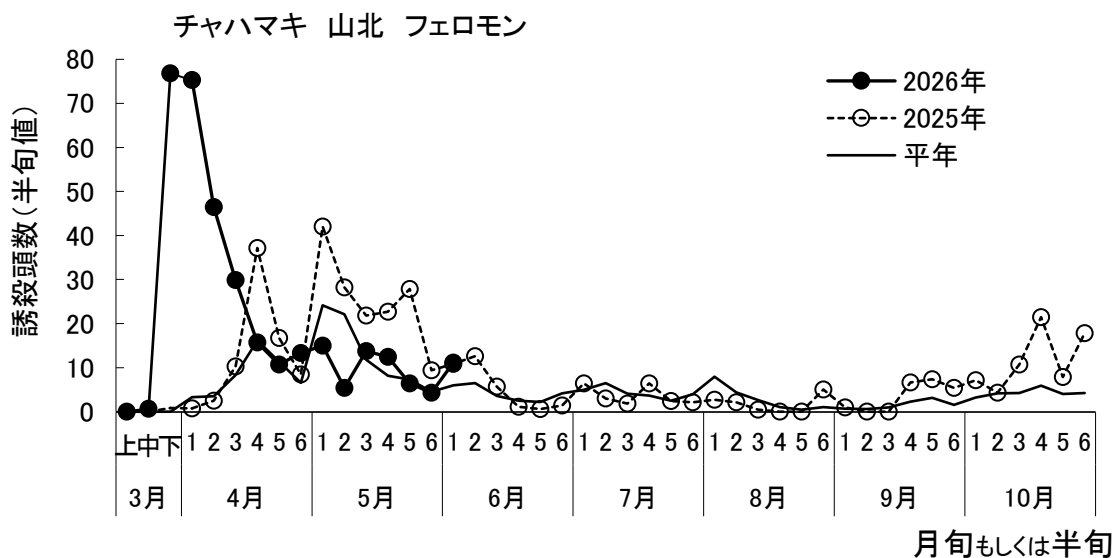

チャ害虫のフェロモントラップ調査結果（山北町谷峨, 2026年）

* 2020年から3月の調査を開始。3月は旬別、4～10月は半旬で表記。