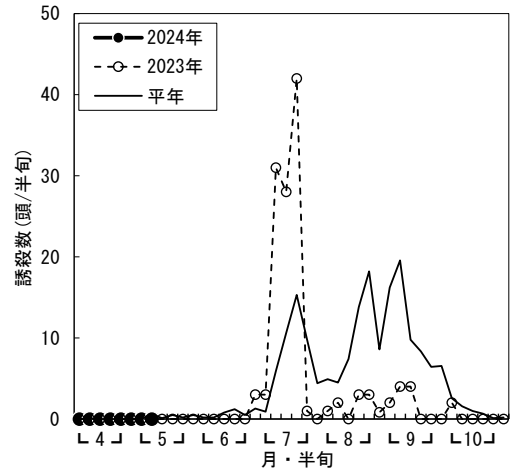

水稲 斑点米カメムシ 予察灯調査結果（2024年・令和6年）

a) アカヒゲホソミドリカスミカメ

b) アカスジカスミカメ

図 予察灯(伊勢原・60W白熱灯)におけるアカヒゲホソミドリカスミカメ、アカスジカスミカメの誘殺状況
※2023年7月25日～7月31日の1週間は機器不良のため、1週間分の合計値を日割りで振り分けた。

a) アカヒゲホソミドリカスミカメ

b) アカスジカスミカメ

図 予察灯(海老名・60W白熱灯)におけるアカヒゲホソミドリカスミカメ、アカスジカスミカメの誘殺状況
※2023年9月4・5半月は機械不良のため欠測。

a) アカヒゲホソミドリカスミカメ

b) アカスジカスミカメ

図 予察灯(小田原・60W白熱灯)におけるアカヒゲホソミドリカスミカメ、アカスジカスミカメの誘殺状況
※2023年6月1半月は機械不良のため欠測。