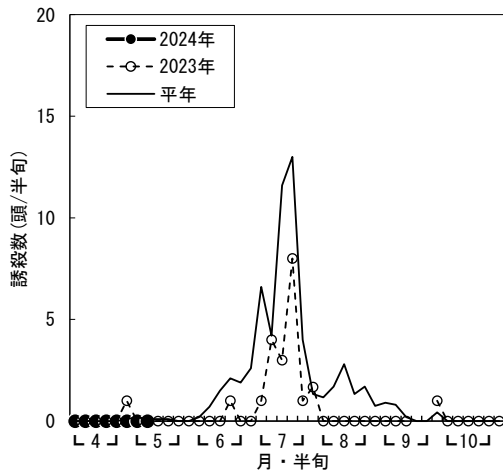

水稲 斑点米カメムシ 予察灯調査結果（2024年・令和6年）

a) アカヒゲホソミドリカスミカメ

b) アカスジカスミカメ

図 予察灯(伊勢原・60W白熱灯)におけるアカヒゲホソミドリカスミカメ、アカスジカスミカメの誘殺状況
※2023年7月25日～7月31日の1週間は機器不良のため、1週間分の合計値を日割りで振り分けた。

a) アカヒゲホソミドリカスミカメ

b) アカスジカスミカメ

図 予察灯(海老名・60W白熱灯)におけるアカヒゲホソミドリカスミカメ、アカスジカスミカメの誘殺状況
※2023年9月4・5半月は機械不良のため欠測。