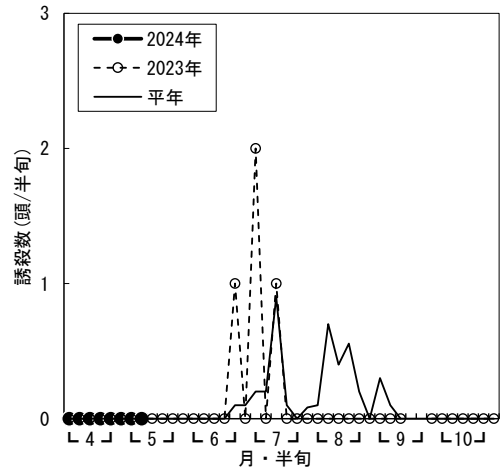

水稲 斑点米カメムシ 予察灯調査結果（2024年・令和6年）

a) アカヒゲホソミドリカスミカメ

b) アカスジカスミカメ

図 予察灯(伊勢原・60W白熱灯)におけるアカヒゲホソミドリカスミカメ、アカスジカスミカメの誘殺状況
※2023年7月25日～7月31日の1週間は機器不良のため、1週間分の合計値を日割りで振り分けた。

a) アカヒゲホソミドリカスミカメ

b) アカスジカスミカメ

図 予察灯(海老名・60W白熱灯)におけるアカヒゲホソミドリカスミカメ、アカスジカスミカメの誘殺状況
※2023年9月4・5半月は機械不良のため欠測。