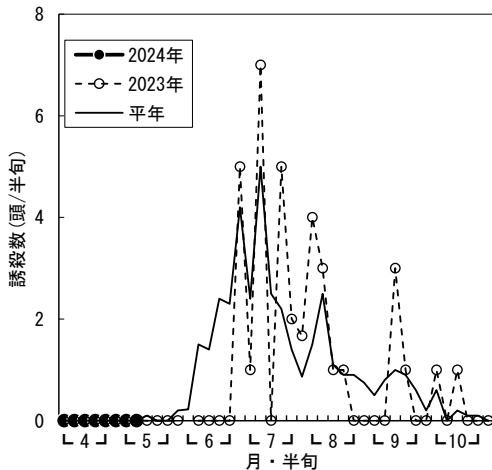

水稲 斑点米カメムシ 予察灯調査結果（2024年・令和6年）

a) アカヒゲホソミドリカスミカメ

b) アカスジカスミカメ

図 予察灯(伊勢原・60W白熱灯)におけるアカヒゲホソミドリカスミカメ、アカスジカスミカメの誘殺状況
※2023年7月25日～7月31日の1週間は機器不良のため、1週間分の合計値を日割りで振り分けた。

a) アカヒゲホソミドリカスミカメ

b) アカスジカスミカメ

図 予察灯(海老名・60W白熱灯)におけるアカヒゲホソミドリカスミカメ、アカスジカスミカメの誘殺状況
※2023年9月4・5半月は機械不良のため欠測。