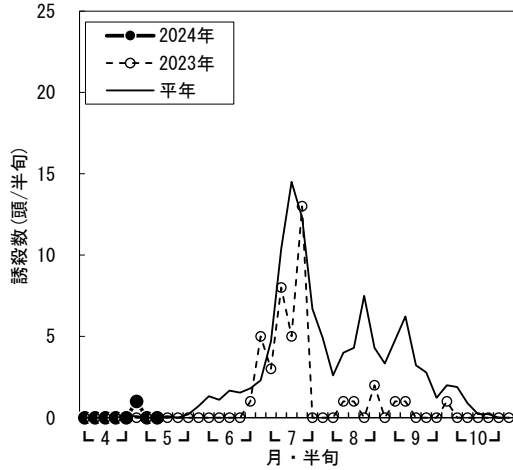

水稲 斑点米カメムシ 予察灯調査結果（2024年・令和6年）

a) アカヒゲホソミドリカスミカメ

b) アカスジカスミカメ

図 予察灯(伊勢原・60W白熱灯)におけるアカヒゲホソミドリカスミカメ、アカスジカスミカメの誘殺状況
※2023年7月25日～7月31日の1週間は機器不良のため、1週間分の合計値を日割りで振り分けた。

a) アカヒゲホソミドリカスミカメ

b) アカスジカスミカメ

図 予察灯(海老名・60W白熱灯)におけるアカヒゲホソミドリカスミカメ、アカスジカスミカメの誘殺状況
※2023年9月4・5半月は機械不良のため欠測。