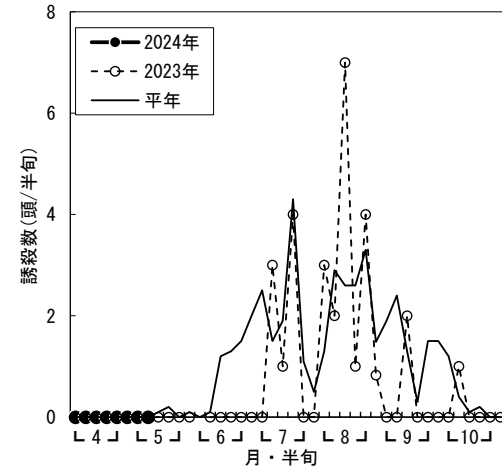

水稲 斑点米カメムシ 予察灯調査結果（2024年・令和6年）

a) アカヒゲホソミドリカスミカメ

b) アカスジカスミカメ

図 予察灯(伊勢原・60W白熱灯)におけるアカヒゲホソミドリカスミカメ、アカスジカスミカメの誘殺状況
※2023年7月25日～7月31日の1週間は機器不良のため、1週間分の合計値を日割りで振り分けた。

a) アカヒゲホソミドリカスミカメ

b) アカスジカスミカメ

図 予察灯(海老名・60W白熱灯)におけるアカヒゲホソミドリカスミカメ、アカスジカスミカメの誘殺状況
※2023年9月4・5半月は機械不良のため欠測。

a) アカヒゲホソミドリカスミカメ

b) アカスジカスミカメ

図 予察灯(小田原・60W白熱灯)におけるアカヒゲホソミドリカスミカメ、アカスジカスミカメの誘殺状況
※2023年6月1半月は機械不良のため欠測。