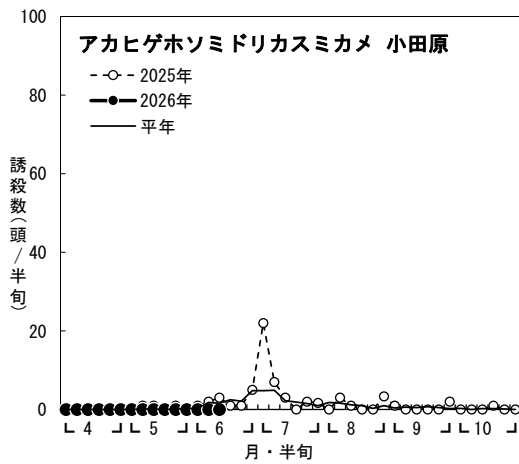

2026年度 水稲 斑点米カメムシ類 予察灯調査結果

※伊勢原では2025年6月第6半旬は機器不良のため、欠測。

※伊勢原では2025年6月第6半旬は機器不良のため、欠測。