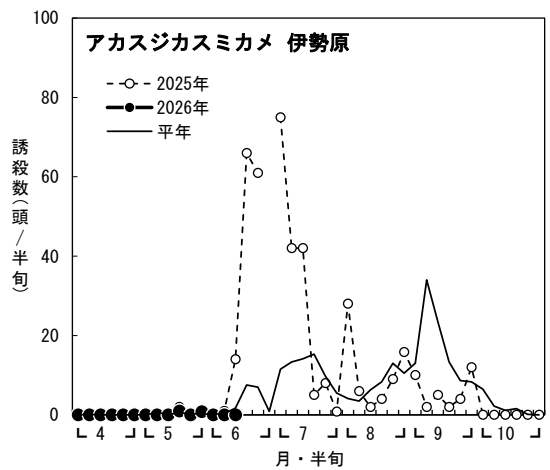

2026年度 水稲 斑点米カメムシ類 予察灯調査結果

※伊勢原では2025年6月第6半旬は機器不良のため、欠測。

※伊勢原では2025年6月第6半旬は機器不良のため、欠測。