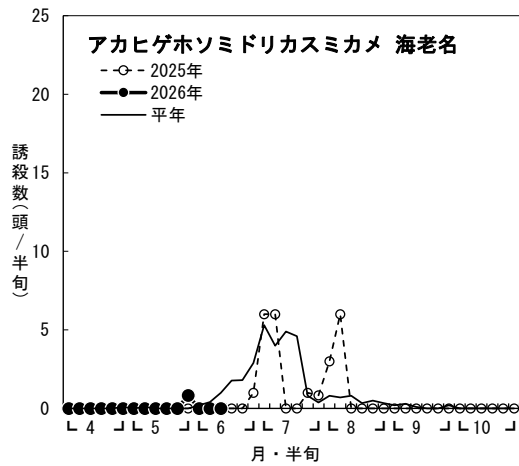

2026年度 水稲 斑点米カメムシ類 予察灯調査結果

※伊勢原では2025年6月第6半旬は機器不良のため、欠測。

※伊勢原では2025年6月第6半旬は機器不良のため、欠測。