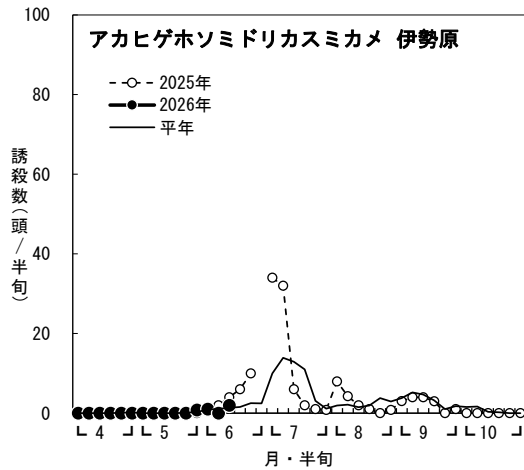

2026年度 水稲 斑点米カメムシ類 予察灯調査結果

※伊勢原では2025年6月第6半旬は機器不良のため、欠測。

※伊勢原では2025年6月第6半旬は機器不良のため、欠測。