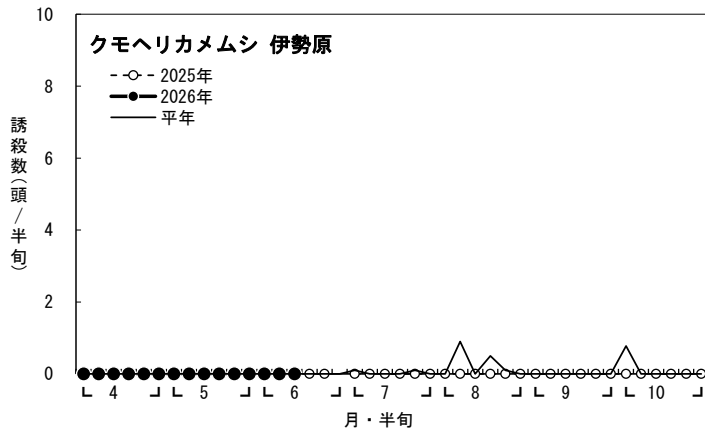

2026年度 水稲 斑点米カメムシ類 予察灯調査結果

※伊勢原では2025年6月第6半旬は機器不良のため、欠測。

※伊勢原では2025年6月第6半旬は機器不良のため、欠測。