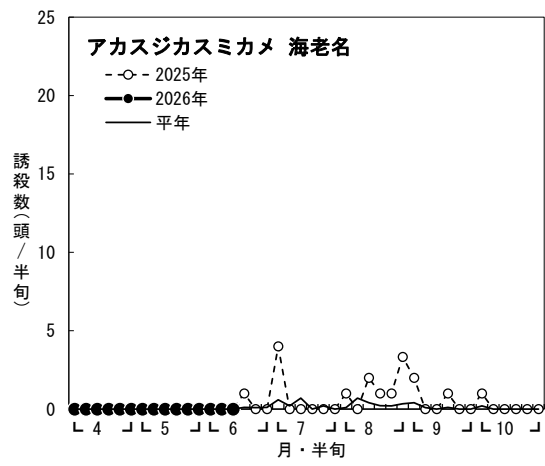

2026年度 水稲 斑点米カメムシ類 予察灯調査結果

※伊勢原では2025年6月第6半旬は機器不良のため、欠測。

※伊勢原では2025年6月第6半旬は機器不良のため、欠測。