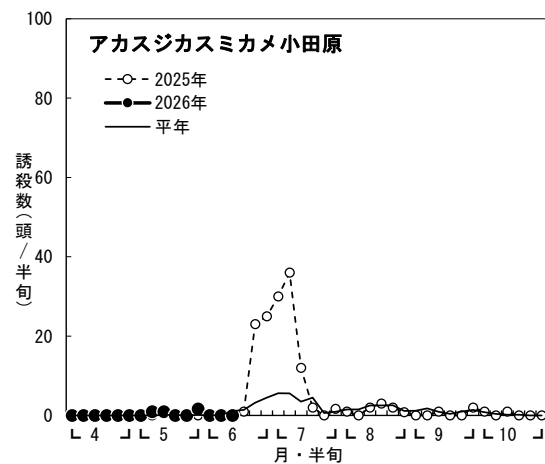

2026年度 水稲 斑点米カメムシ類 予察灯調査結果

※伊勢原では2025年6月第6半旬は機器不良のため、欠測。

※伊勢原では2025年6月第6半旬は機器不良のため、欠測。