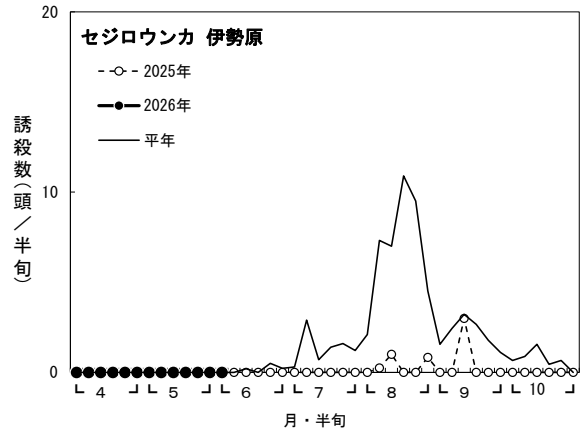

# 2026年度 水稲 ウンカ類 予察灯調査結果

※伊勢原では2025年6月第6半旬は機器不良のため、欠測。