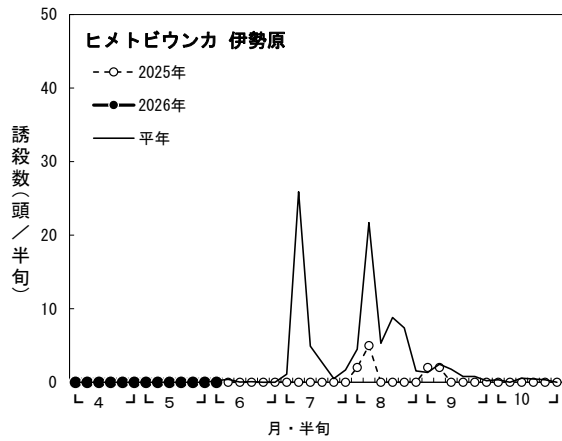

# 2026年度 水稲 ウンカ類 予察灯調査結果

※伊勢原では2025年6月第6半旬は機器不良のため、欠測。