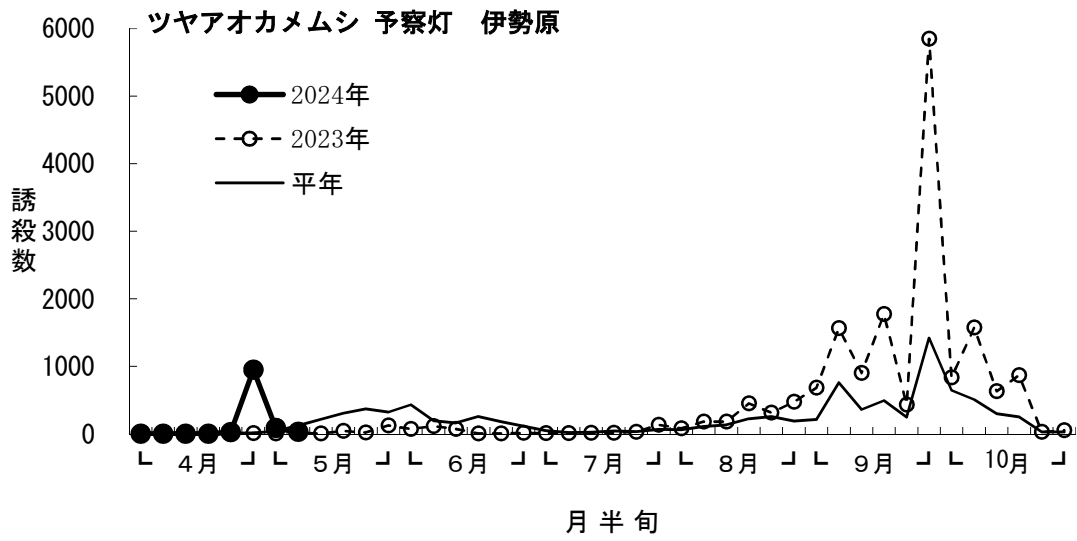

落葉果樹・予察灯・ツヤアオカメムシ調査結果

2023年4月第4・5半旬は機器不良により欠測