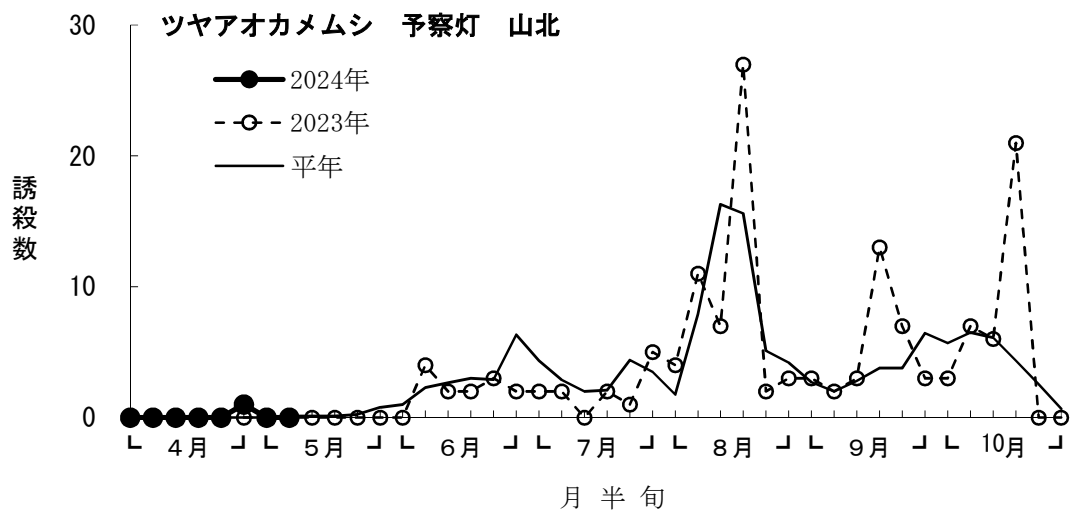

落葉果樹・予察灯・ツヤアオカメムシ調査結果

2023年4月第4・5半旬は機器不良により欠測