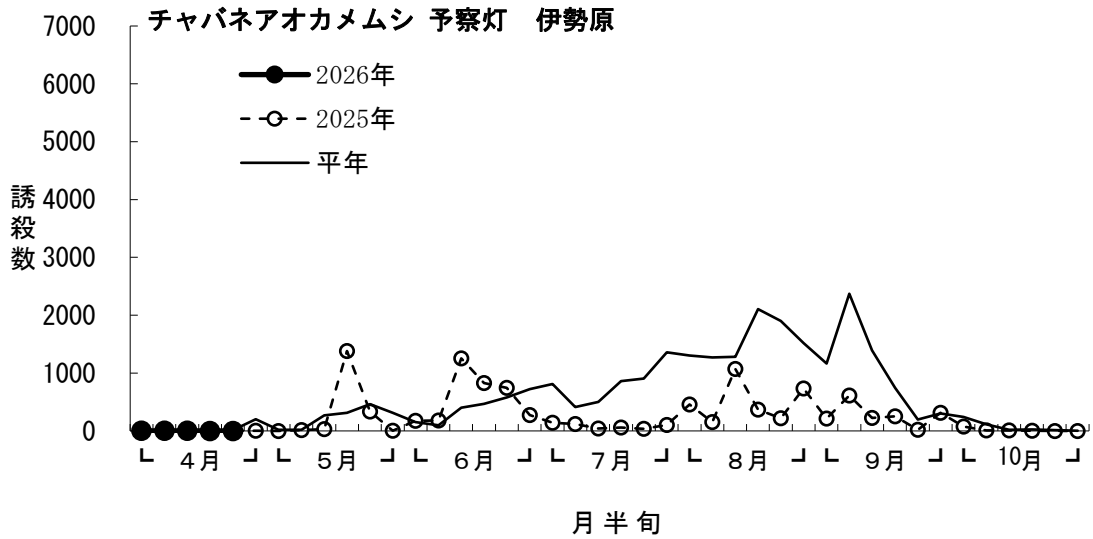

落葉果樹・予察灯・チャバネアオカメムシ調査結果

伊勢原の2026年4月第6半旬以降は機器不良により欠測