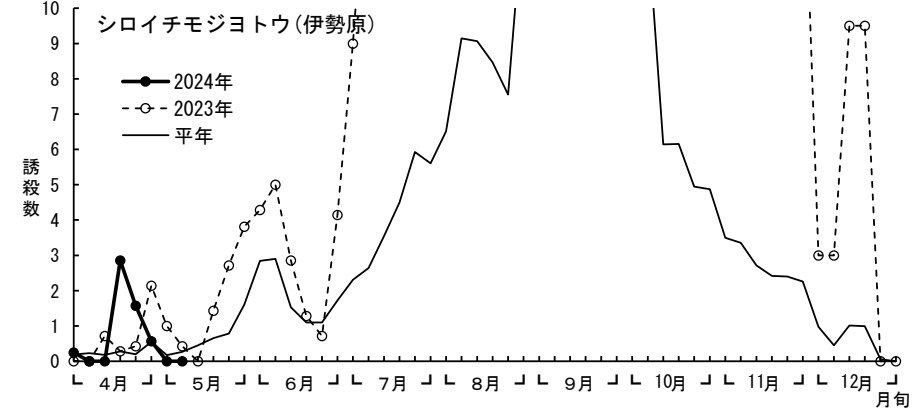

フェロモントラップ調査結果

(1)コナガ

(2)ハスモンヨトウ

(3)シロイチモジヨトウ

ハスモンヨトウ(横浜)

シロイチモジヨトウ(横浜)

ハスモンヨトウ(伊勢原)

シロイチモジヨトウ(伊勢原)

※トラップの故障により、2023年9月第6半旬・10月第1半旬は欠調

(4)オオタバコガ

(5)タバコガ