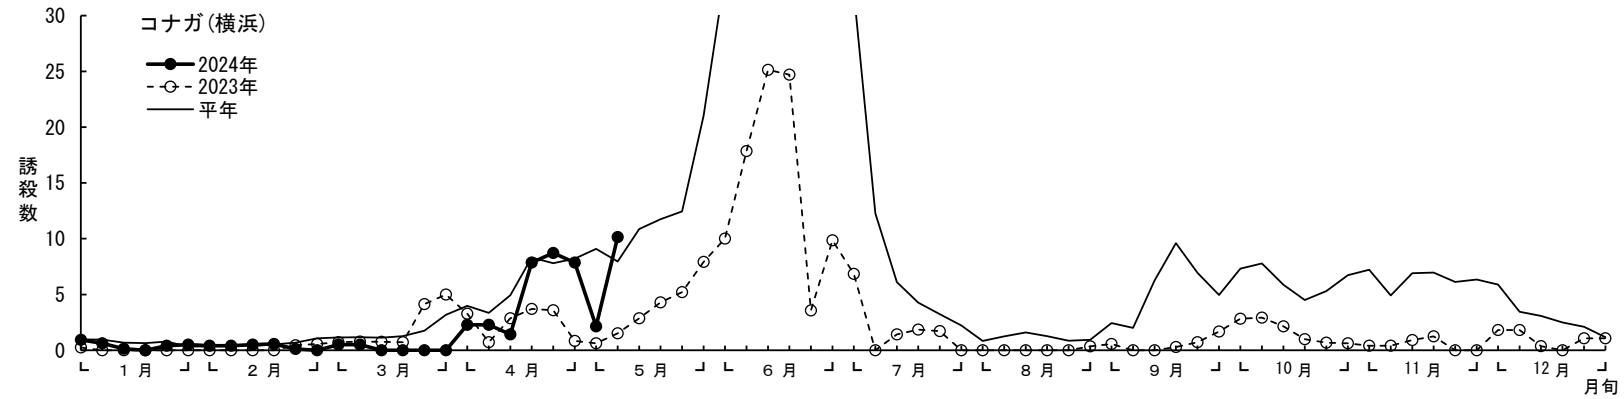

フェロモントラップ調査結果

(1)コナガ

(2)ハスモンヨトウ

(3)シロイチモジヨトウ

ハスモンヨトウ(横浜)

シロイチモジヨトウ(横浜)

ハスモンヨトウ(伊勢原)

シロイチモジヨトウ(伊勢原)

※トラップの故障により、2023年9月第6半旬・10月第1半旬は欠調

(4)オオタバコガ

(5)タバコガ