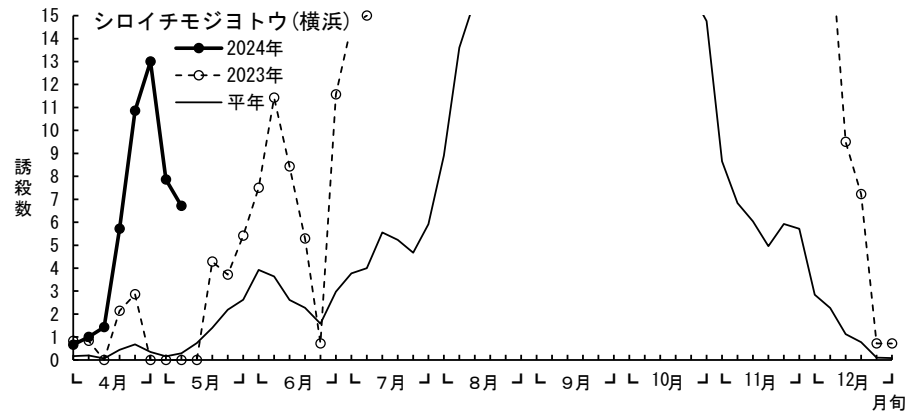

フェロモントラップ調査結果

(1)コナガ

(2)ハスモンヨトウ

(3)シロイチモジヨトウ

ハスモンヨトウ(横浜)

シロイチモジヨトウ(横浜)

ハスモンヨトウ(伊勢原)

シロイチモジヨトウ(伊勢原)

※トラップの故障により、2023年9月第6半旬・10月第1半旬は欠調

(4)オオタバコガ

(5)タバコガ