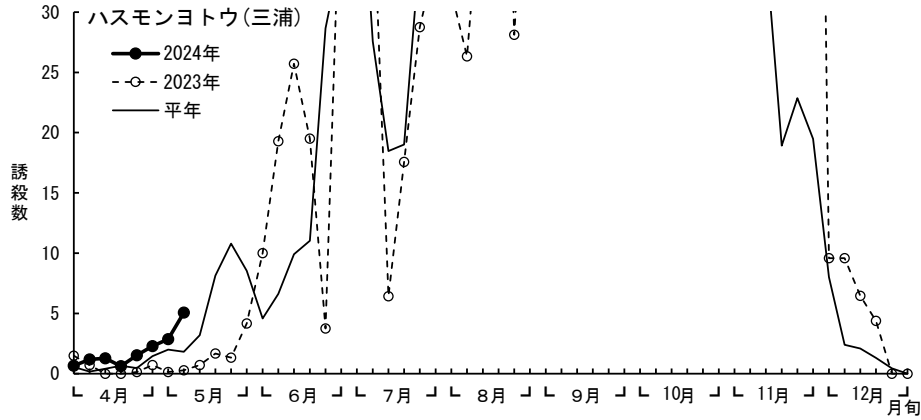

フェロモントラップ調査結果

(1)コナガ

(2)ハスモンヨトウ

(3)シロイチモジヨトウ

ハスモンヨトウ(横浜)

シロイチモジヨトウ(横浜)

ハスモンヨトウ(伊勢原)

シロイチモジヨトウ(伊勢原)

※トラップの故障により、2023年9月第6半旬・10月第1半旬は欠調

(4)オオタバコガ

(5)タバコガ