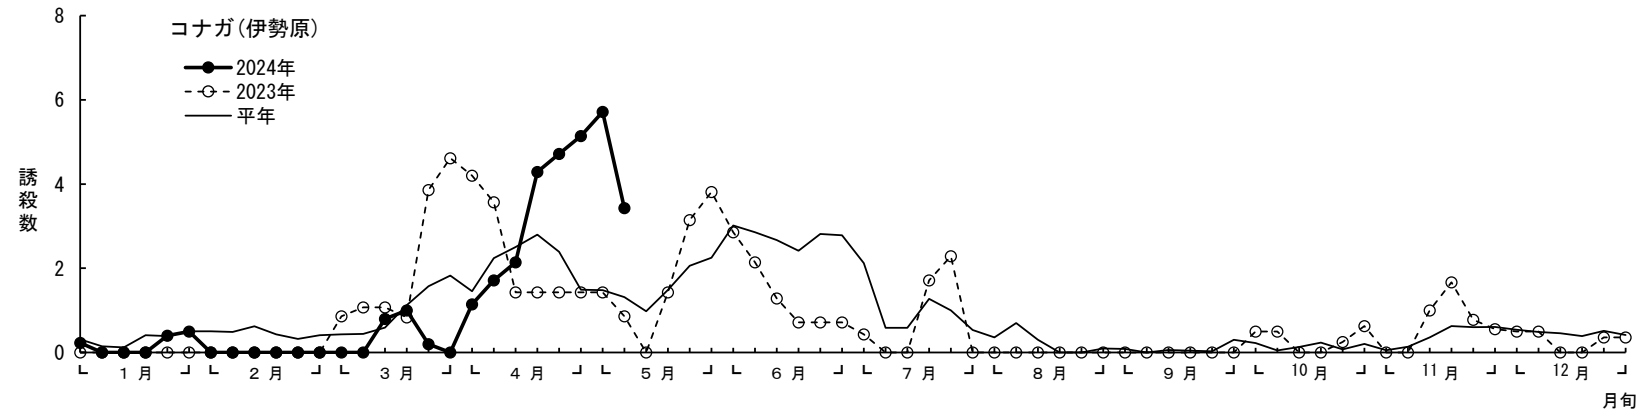

フェロモントラップ調査結果

(1)コナガ

(2)ハスモンヨトウ

(3)シロイチモジヨトウ

ハスモンヨトウ(横浜)

シロイチモジヨトウ(横浜)

ハスモンヨトウ(伊勢原)

シロイチモジヨトウ(伊勢原)

※トラップの故障により、2023年9月第6半旬・10月第1半旬は欠調

(4)オオタバコガ

(5)タバコガ