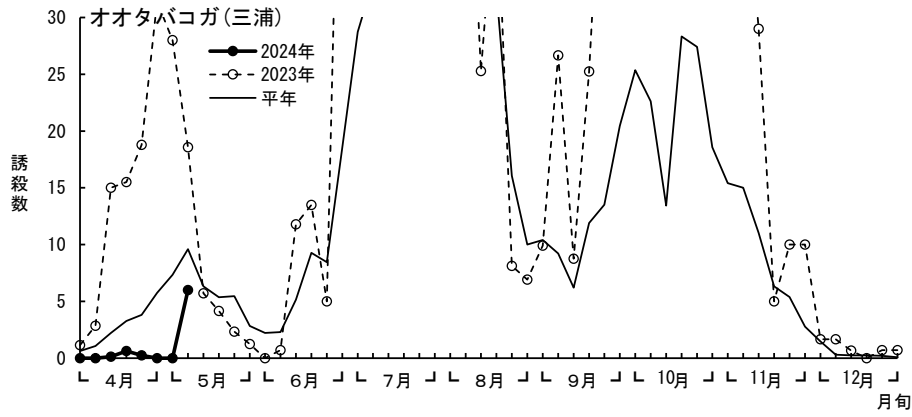

フェロモントラップ調査結果

(1)コナガ

(2)ハスモンヨトウ

(3)シロイチモジヨトウ

ハスモンヨトウ(横浜)

シロイチモジヨトウ(横浜)

ハスモンヨトウ(伊勢原)

シロイチモジヨトウ(伊勢原)

※トラップの故障により、2023年9月第6半旬・10月第1半旬は欠調

(4)オオタバコガ

(5)タバコガ