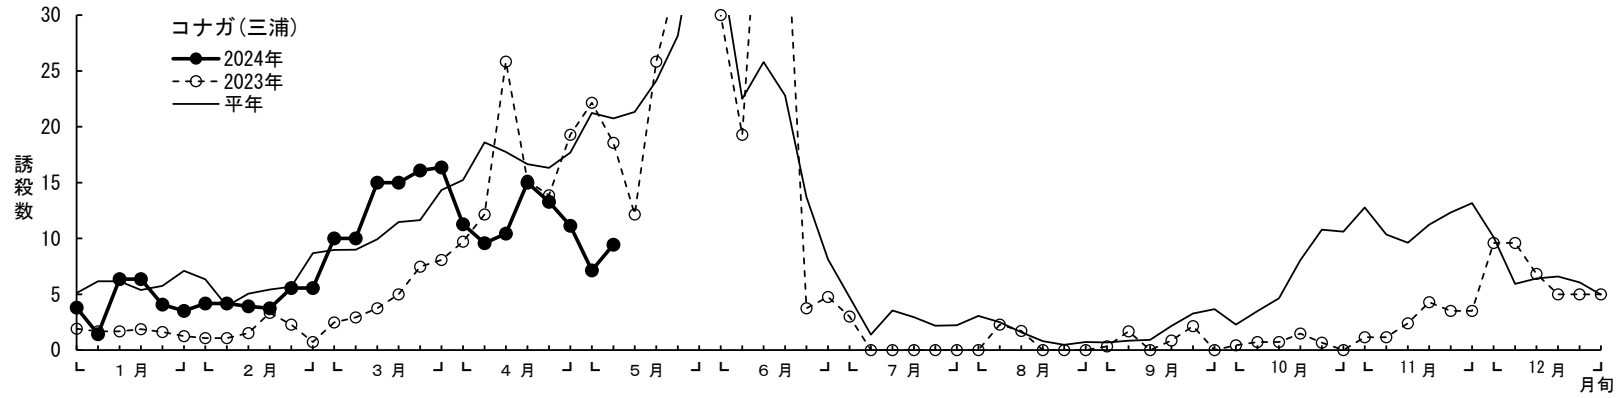

フェロモントラップ調査結果

(1)コナガ

(2)ハスモンヨトウ

(3)シロイチモジヨトウ

ハスモンヨトウ(横浜)

シロイチモジヨトウ(横浜)

ハスモンヨトウ(伊勢原)

シロイチモジヨトウ(伊勢原)

※トラップの故障により、2023年9月第6半旬・10月第1半旬は欠調

(4)オオタバコガ

(5)タバコガ