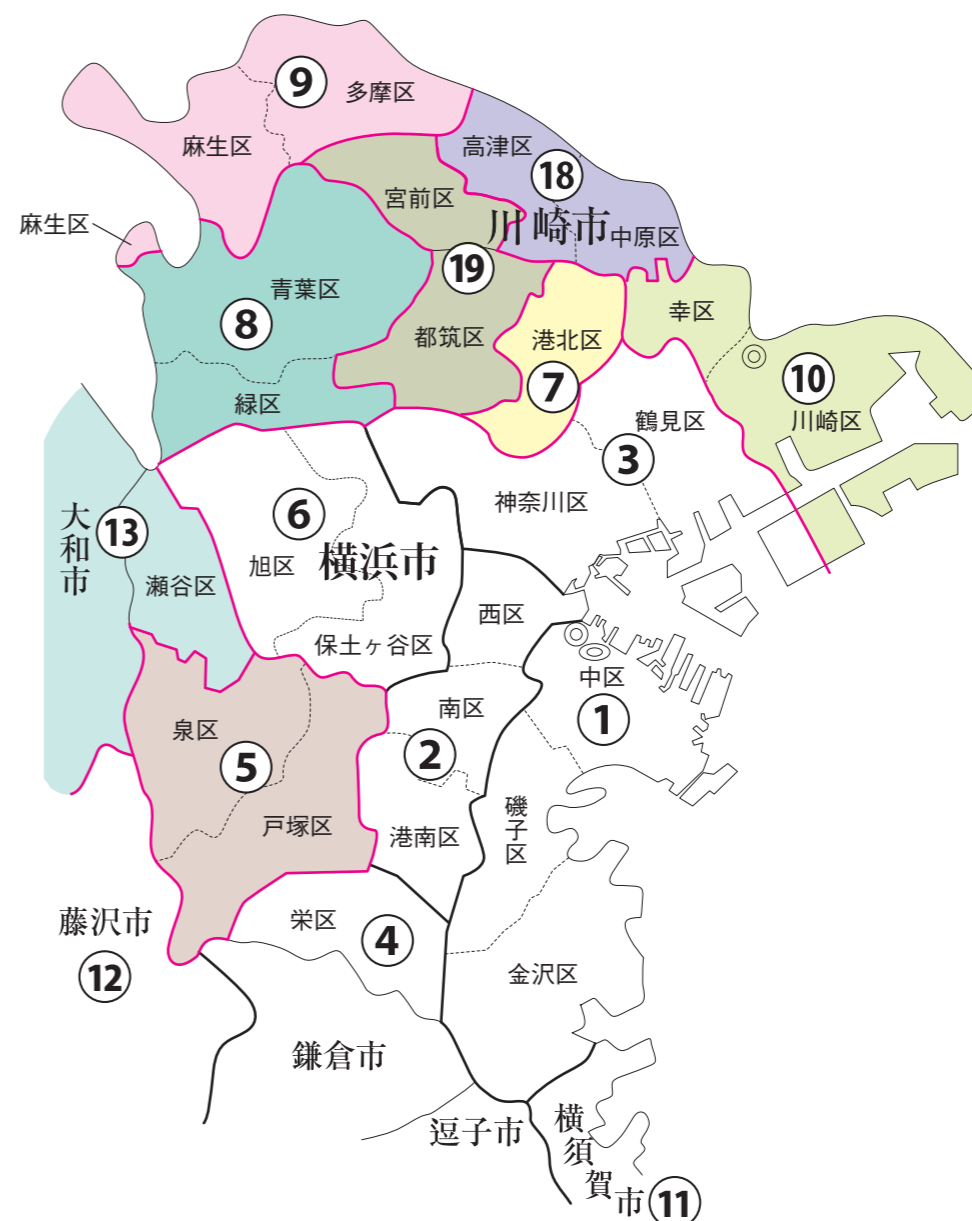

神奈川県

横浜市・川崎市

衆議院議員選挙の小選挙区が改定されました。
次の衆議院議員総選挙からは、新しい選挙区で選挙が行われます。

[改定前]

[改定後]

お問い合わせは

- 総務省選挙部
- 都道府県選挙管理委員会
- 市区町村選挙管理委員会

旧選挙区	第5区	第7区	第8区	第9区	第10区	第18区	
	横浜市 戸塚区 横浜市 泉区 横浜市 瀬谷区	横浜市 港北区 横浜市 都筑区 <small>あゆみが丘、池辺町、牛久保町、牛久保1丁目～3丁目、牛久保西1丁目～4丁目、牛久保東1丁目～3丁目、大熊町、大榎町、大榎西、折本町、加賀原1丁目、加賀原2丁目、勝田町、勝田南1丁目、勝田南2丁目、川向町、川和台、川和町、北山田1丁目～7丁目、葛が谷、佐江戸町、桜並木、新栄町、すみれが丘、高山、茅ヶ崎町、茅ヶ崎中央、茅ヶ崎東1丁目～5丁目、茅ヶ崎南1丁目～5丁目、中川1丁目～8丁目、中川中央1丁目、中川中央2丁目、長坂、仲町台1丁目～5丁目、二の丸、早淵1丁目～3丁目、東方町、東山田町、東山田1丁目～4丁目、平台、富士見が丘、南山田町、南山田1丁目～3丁目、見花山</small>	横浜市 緑区 横浜市 青葉区	横浜市 都筑区 <small>第7区に属しない区域</small>	川崎市 多摩区 川崎市 麻生区 川崎市 宮前区 <small>神木本町1丁目～5丁目</small>	川崎市 川崎区 川崎市 幸区 川崎市 中原区 <small>新丸子町、新丸子東1丁目～3丁目、丸子通1丁目、丸子通2丁目、上丸子山王町1丁目、上丸子山王町2丁目、上丸子八幡町、上丸子天神町、小杉町1丁目～3丁目、小杉御殿町1丁目、小杉御殿町2丁目、小杉陣屋町1丁目、小杉陣屋町2丁目、等々力、木月1丁目～4丁目、西加瀬、木月祇園町、木月伊勢町、木月大町、木月住吉町、苅宿、大倉町、市ノ坪、今井上町、今井仲町、今井南町、今井西町、井田1丁目～3丁目、井田中ノ町、上平間、田尻町、北谷町、中丸子、下沼部、上丸子、小杉</small>	川崎市 中原区 <small>第10区に属しない区域</small> 高津区

新選挙区	横浜市 戸塚区 横浜市 泉区	横浜市 港北区	横浜市 緑区 横浜市 青葉区	川崎市 多摩区 川崎市 麻生区	川崎市 川崎区 川崎市 幸区	横浜市 瀬谷区 (大和市) (綾瀬市)	川崎市 中原区 高津区	横浜市 都筑区 川崎市 宮前区
	第5区	第7区	第8区	第9区	第10区	第13区	第18区	第19区

※旧第13区:大和市、海老名市、座間市(相模が丘1丁目から6丁目を除く)、綾瀬市

※新第19区:新設