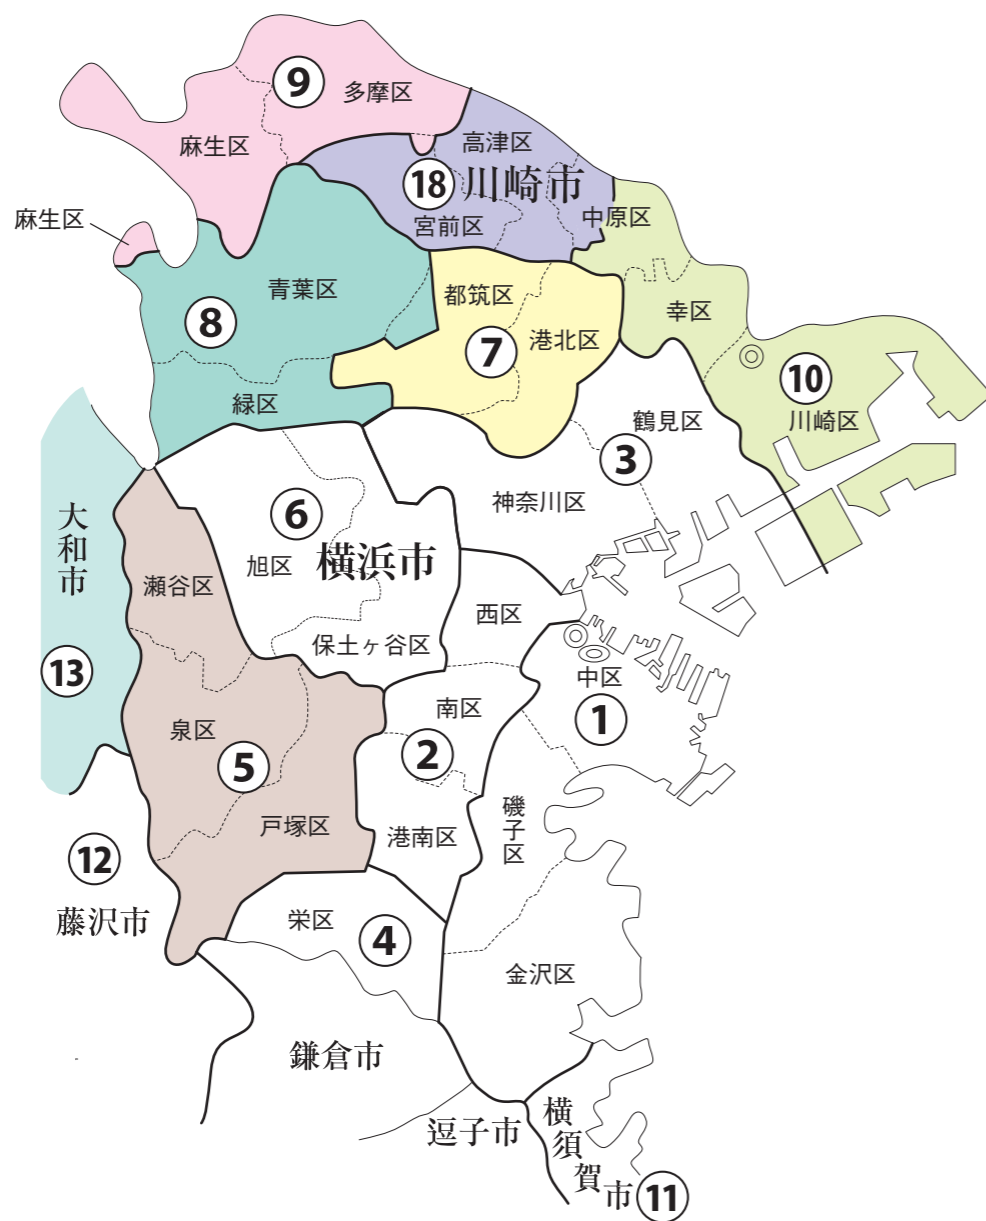

神奈川県

横浜市・川崎市

衆議院議員選挙の小選挙区が改定されました。
次の衆議院議員総選挙からは、新しい選挙区で選挙が行われます。

[改定前]

[改定後]

お問い合わせは

- 総務省選挙部
- 都道府県選挙管理委員会
- 市区町村選挙管理委員会

旧選挙区	第5区	第7区	第8区	第9区	第10区	第18区	
	横浜市 戸塚区 横浜市 泉区 横浜市 瀬谷区	横浜市 港北区 横浜市 都筑区 <small>あゆみが丘、池辺町、牛久保町、牛久保1丁目～3丁目、牛久保西1丁目～4丁目、牛久保東1丁目～3丁目、大熊町、大榎町、大榎西、折本町、加賀原1丁目、加賀原2丁目、勝田町、勝田南1丁目、勝田南2丁目、川向町、川和台、川和町、北山田1丁目～7丁目、葛が谷、佐江戸町、桜並木、新栄町、すみれが丘、高山、茅ヶ崎町、茅ヶ崎中央、茅ヶ崎東1丁目～5丁目、茅ヶ崎南1丁目～5丁目、中川1丁目～8丁目、中川中央1丁目、中川中央2丁目、長坂、仲町台1丁目～5丁目、二の丸、早淵1丁目～3丁目、東方町、東山田町、東山田1丁目～4丁目、平台、富士見が丘、南山田町、南山田1丁目～3丁目、見花山</small>	横浜市 緑区 横浜市 青葉区	横浜市 都筑区 <small>第7区に属しない区域</small>	川崎市 多摩区 川崎市 麻生区 川崎市 宮前区 <small>神木本町1丁目～5丁目</small>	川崎市 川崎区 川崎市 幸区 川崎市 中原区 <small>新丸子町、新丸子東1丁目～3丁目、丸子通1丁目、丸子通2丁目、上丸子山王町1丁目、上丸子山王町2丁目、上丸子八幡町、上丸子天神町、小杉町1丁目～3丁目、小杉御殿町1丁目、小杉御殿町2丁目、小杉陣屋町1丁目、小杉陣屋町2丁目、等々力、木月1丁目～4丁目、西加瀬、木月祇園町、木月伊勢町、木月大町、木月住吉町、苅宿、大倉町、市ノ坪、今井上町、今井仲町、今井南町、今井西町、井田1丁目～3丁目、井田中ノ町、上平間、田尻町、北谷町、中丸子、下沼部、上丸子、小杉</small>	川崎市 中原区 <small>第10区に属しない区域</small> 高津区

新選挙区	横浜市 戸塚区 横浜市 泉区	横浜市 港北区	横浜市 緑区 横浜市 青葉区	川崎市 多摩区 川崎市 麻生区	川崎市 川崎区 川崎市 幸区	横浜市 瀬谷区 (大和市) (綾瀬市)	川崎市 中原区 高津区	横浜市 都筑区 川崎市 宮前区
	第5区	第7区	第8区	第9区	第10区	第13区	第18区	第19区

※旧第13区:大和市、海老名市、座間市(相模が丘1丁目から6丁目を除く)、綾瀬市

※新第19区:新設